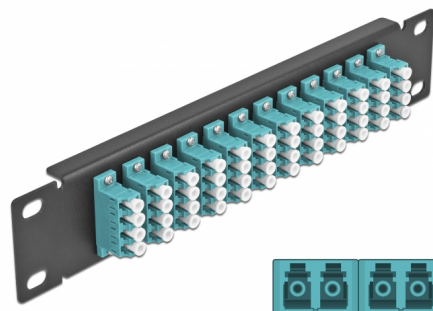

Delock Panou de conexiuni pentru cabluri de fibră optică de 10" 12 Port LC Quad, aqua, 1U negru

Descriere scurta

Acest panou de conexiuni de la Delock este echipat cu douăsprezece cuplaje de fibră optică LC Quad și este potrivit pentru instalarea într-un cabinet de rețea de 10". Cu cuplajele LC Quad, conectorii de fibră optică tată pot fi ușor conectați unul la celălalt.

**Nr. 66779**

EAN: 4043619667796

Țara de origine: China

Pachet: Box

Detalii tehnice

- Conectori:
 - 12 x mamă LC Quad >
 - 12 x mamă LC Quad
- Pentru fibră multi-mod OM3
- Manșon din ceramică
- Cu capac de protecție împotriva prafului
- Culoare: aqua
- Pentru montare în cabinet de rețea 10", 1U
- 12 porturi cu cuplaje LC Quad
- Material carcasă: metal
- Carcasa uitoare: negru
- Dimensiunii (Lxlxl): aprox. 254 x 44 x 10 mm

Pachetul contine

- Panou de conexiuni cu fibră optică de 10"

Imagini

Interface

Conector 1:	12 x mamă LC Quad
Conector 2:	12 x mamă LC Quad

Physical characteristics

Carcasa uloare:	negru
Material carcasă:	metal
Lungime:	254 mm
Width:	44 mm
Height:	10 mm
Colour:	aqua