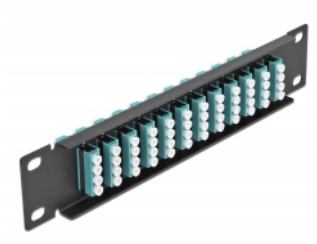

Delock Panou de conexiuni pentru cabluri de fibră optică de 10" 12 Port LC Quad, aqua, 1U negru

Descriere scurta

Acest panou de conexiuni de la Delock este echipat cu douăsprezece cuplaje de fibră optică LC Quad și este potrivit pentru instalarea într-un cabinet de rețea de 10". Cu cuplajele LC Quad, conectorii de fibră optică tată pot fi ușor conectați unul la celălalt.

**Nr. 66779**

EAN: 4043619667796

Țara de origine: China

Pachet: Box

Detalii tehnice

- Conectori:
 - 12 x mamă LC Quad >
 - 12 x mamă LC Quad
- Pentru fibră multi-mod OM3
- Manșon din ceramică
- Cu capac de protecție împotriva prafului
- Culoare: aqua
- Pentru montare în cabinet de rețea 10", 1U
- 12 porturi cu cuplaje LC Quad
- Material carcasă: metal
- Carcasa uitoare: negru
- Dimensiunii (Lxlxl): aprox. 254 x 44 x 10 mm

Pachetul contine

- Panou de conexiuni cu fibră optică de 10"

Imagini

Interface

Conector 1:	12 x mamă LC Quad
Conector 2:	12 x mamă LC Quad

Physical characteristics

Carcasa uloare:	negru
Material carcasă:	metal
Lungime:	254 mm
Width:	44 mm
Height:	10 mm
Colour:	aqua