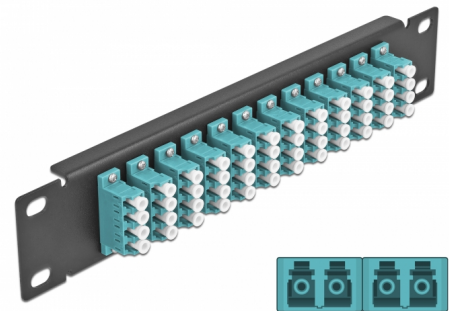

# Delock Krosownica morski 10", 12 Portów LC Quad 1U czarna

## Opis

Panel Delock jest wyposażony w dwanaście złączy światłowodowych LC Quad i pozwala na instalację w szafie sieciowej 10". Złącza LC Quad pozwalają na łączenie dwu optycznych złączy męskich.

## Szczegóły techniczne

- Złącze:
  - 12 x LC Quad żeński >
  - 12 x LC Quad żeński
- Dla światłowodów wielomodowych OM3
- Tuleja ceramiczna
- Z osłoną przeciwkurzową
- Kolorystyka: morski
- Do montowania w szafie 10", 1U
- 12 portów złącza LC Quad
- Materiał obudowy: metal
- Obudowa kolor: czarny
- Wymiary (DxSxW): ok. 254 x 44 x 10 mm

## Zdjęcia

**Interface**

Złącze 1:	12 x LC Quad żeński
Złącze 2:	12 x LC Quad żeński

**Physical characteristics**

Obudowa kolor:	czarny
Materiał obudowy:	metal
Długość:	254 mm
Width:	44 mm
Height:	10 mm
Kolor:	aqua