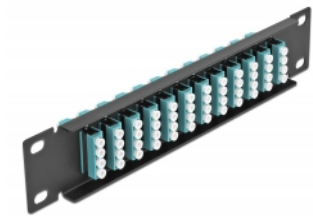

# Delock Krosownica morski 10", 12 Portów LC Quad 1U czarna

## Opis

Panel Delock jest wyposażony w dwanaście złączy światłowodowych LC Quad i pozwala na instalację w szafie sieciowej 10". Złącza LC Quad pozwalają na łączenie dwu optycznych złączy męskich.

## Szczegóły techniczne

- Złącze:
  - 12 x LC Quad żeński >
  - 12 x LC Quad żeński
- Dla światłowodów wielomodowych OM3
- Tuleja ceramiczna
- Z osłoną przeciwkurzową
- Kolorystyka: morski
- Do montowania w szafie 10", 1U
- 12 portów złącza LC Quad
- Materiał obudowy: metal
- Obudowa kolor: czarny
- Wymiary (DxSxW): ok. 254 x 44 x 10 mm

## Zdjęcia

**Interface**

Złącze 1:	12 x LC Quad żeński
Złącze 2:	12 x LC Quad żeński

**Physical characteristics**

Obudowa kolor:	czarny
Materiał obudowy:	metal
Długość:	254 mm
Width:	44 mm
Height:	10 mm
Kolor:	aqua