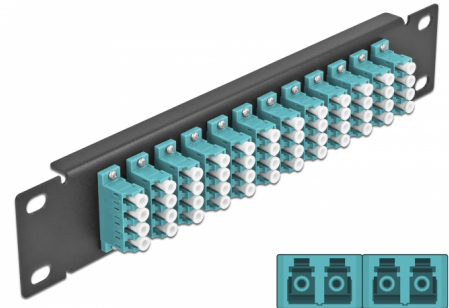

Delock 10" optička Patch ploča 12 ulaza LC Quad akvamarin 1U crna

Opis

Ova Patch ploča tvrtke Delock opremljena je s dvanaest LC Quad optičkih vlaknastih sprežnika te je prikladna za ugradnju u 10" mrežno kućište. Sa LC Quad sprežnicima, vlaknasti optički muški spojnici mogu se lako međusobno spojiti.

Predmet br. 66779

EAN: 4043619667796

Zemlja podrijetla: China

Pakiranje: Kutija

Tehnički podaci

- Priključak:
 - 12 x LC Quad ženski >
 - 12 x LC Quad ženski
- Za vlakna za više načina rada OM3
- Keramički rukavac
- S poklopcem za prašinu
- Boja: akvamarin
- Za ugradnju u 10" mrežno kućište, 1U
- 12 ulaza sa LC Quad sprežnicima
- Materijal kućišta: metalna
- Kućište boja: crno
- Mjere (DxŠxV): oko 254 x 44 x 10 mm

Sadržaj pakiranja

- 10" optička Patch ploča

Slike

Interface

Priključak 1:	12 x LC Quad ženski
Priključak 2:	12 x LC Quad ženski

Physical characteristics

Kućište boja:	crne
Materijal kućišta:	metal
Duljina:	254 mm
Width:	44 mm
Height:	10 mm
Boja:	aqua