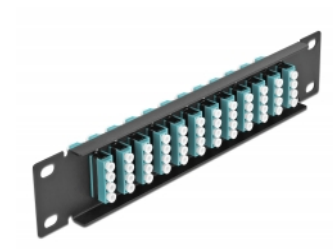

Delock 10" optička Patch ploča 12 ulaza LC Quad akvamarin 1U crna

Opis

Ova Patch ploča tvrtke Delock opremljena je s dvanaest LC Quad optičkih vlaknastih sprežnika te je prikladna za ugradnju u 10" mrežno kućište. Sa LC Quad sprežnicima, vlaknasti optički muški spojnici mogu se lako međusobno spojiti.

Predmet br. 66779

EAN: 4043619667796

Zemlja podrijetla: China

Pakiranje: Kutija

Tehnički podaci

- Priključak:
 - 12 x LC Quad ženski >
 - 12 x LC Quad ženski
- Za vlakna za više načina rada OM3
- Keramički rukavac
- S poklopcem za prašinu
- Boja: akvamarin
- Za ugradnju u 10" mrežno kućište, 1U
- 12 ulaza sa LC Quad sprežnicima
- Materijal kućišta: metalna
- Kućište boja: crno
- Mjere (DxŠxV): oko 254 x 44 x 10 mm

Sadržaj pakiranja

- 10" optička Patch ploča

Slike

Interface

Priključak 1:	12 x LC Quad ženski
Priključak 2:	12 x LC Quad ženski

Physical characteristics

Kućište boja:	crne
Materijal kućišta:	metal
Duljina:	254 mm
Width:	44 mm
Height:	10 mm
Boja:	aqua