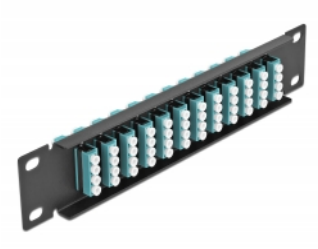

Delock Pannello patch da 10" in fibra ottica a 12 porte per LC Quad azzurro 1U nero

Descrizione

Questo patch panel Delock è dotato di dodici accoppiatori LC Quad in fibra ottica ed è adatto all'installazione in un armadio di rete da 10". Con gli accoppiatori LC Quad, i connettori maschi in fibra ottica possono essere facilmente collegati tra loro.

Articolo n. 66779

EAN: 4043619667796

Paese di origine: China

Pacchetto: Box

Dettagli tecnici

- Connettori:
 - 12 x LC Quad femmina >
 - 12 x LC Quad femmina
- Per fibra a più modalità OM3
- Manicotto in ceramica
- Con coperchio antipolvere
- Colore: azzurro
- Per il montaggio in un armadio di rete da 10", 1U
- 12 porte con accoppiatori LC Quad
- Materiale custodia: metallo
- Custodia colore: nero
- Dimensioni (LxPxA): ca. 254 x 44 x 10 mm

Contenuto della confezione

- Pannello patch in fibra ottica da 10"

Immagini

Interface

Connettore 1:	12 x LC Quad femmina
Connettore 2:	12 x LC Quad femmina

Physical characteristics

Custodia colore:	nero
Materiale custodia:	metallo
Lunghezza:	254 mm
Width:	44 mm
Height:	10 mm
Colour:	aqua