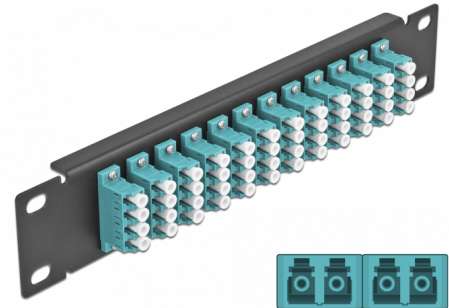

Delock Pannello patch da 10" in fibra ottica a 12 porte per LC Quad azzurro 1U nero

Descrizione

Questo patch panel Delock è dotato di dodici accoppiatori LC Quad in fibra ottica ed è adatto all'installazione in un armadio di rete da 10". Con gli accoppiatori LC Quad, i connettori maschi in fibra ottica possono essere facilmente collegati tra loro.

Articolo n. 66779

EAN: 4043619667796

Paese di origine: China

Pacchetto: Box

Dettagli tecnici

- Connettori:
 - 12 x LC Quad femmina >
 - 12 x LC Quad femmina
- Per fibra a più modalità OM3
- Manicotto in ceramica
- Con coperchio antipolvere
- Colore: azzurro
- Per il montaggio in un armadio di rete da 10", 1U
- 12 porte con accoppiatori LC Quad
- Materiale custodia: metallo
- Custodia colore: nero
- Dimensioni (LxPxA): ca. 254 x 44 x 10 mm

Contenuto della confezione

- Pannello patch in fibra ottica da 10"

Immagini

Interface

Connettore 1:	12 x LC Quad femmina
Connettore 2:	12 x LC Quad femmina

Physical characteristics

Custodia colore:	nero
Materiale custodia:	metallo
Lunghezza:	254 mm
Width:	44 mm
Height:	10 mm
Colour:	aqua