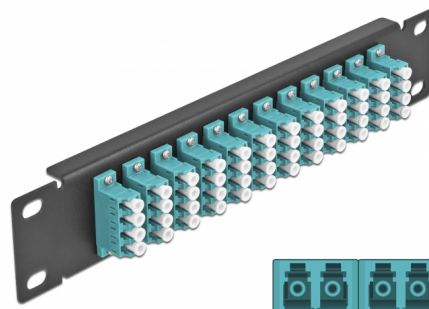

Delock Πίνακας Διασυνδέσεων Οπτικής Ίνας 10" 12 Θύρες Απλού LC Quad άκουα 1U μαύρο

Περιγραφή

Αυτός ο πίνακας διασυνδέσεων της Delock είναι εξοπλισμένος με δώδεκα Απλούς ζεύκτες οπτικής ίνας LC Quad και είναι κατάλληλος για εγκατάσταση σε σύστημα δικτύου 10". Με τους Απλούς ζεύκτες LC Quad, οι αρσενικοί σύνδεσμοι οπτικής ίνας μπορούν εύκολα να συνδεθούν ο ένας στον άλλο.

Αρ. προϊόντος 66779

EAN: 4043619667796

Χώρα προέλευσης: China

Συσκευασία: Συσκευασία

Προδιαγραφές

- Συνδετήρας:
 - 12 x LC Quad θηλυκό >
 - 12 x LC Quad θηλυκό
- Για πολυτροπική ίνα OM3
- Κεραμικός σύνδεσμος
- Με κάλυμμα για τη σκόνη
- Χρώμα: άκουα
- Για τοποθέτηση σε θάλαμο δικτύου 10", 1U
- 12 θύρες με Απλούς ζεύκτες LC
- Υλικό περιβλήματος: μεταλλική
- Περίβλημα Χρώμα: μαύρο
- Διαστάσεις (ΜxΠxΥ): περ. 254 x 44 x 10 mm

Περιεχόμενα συσκευασίας

- Πίνακας συνδέσεων οπτικής ίνας 10"

Εικόνες

Interface

Συνδετήρας 1:	12 x LC Quad θηλυκό
Συνδετήρας 2:	12 x LC Quad θηλυκό

Physical characteristics

Περίβλημα Χρώμα:	μαύρο
Υλικό περιβλήματος:	μέταλλο
Μήκος:	254 mm
Width:	44 mm
Height:	10 mm
Χρώμα:	aqua