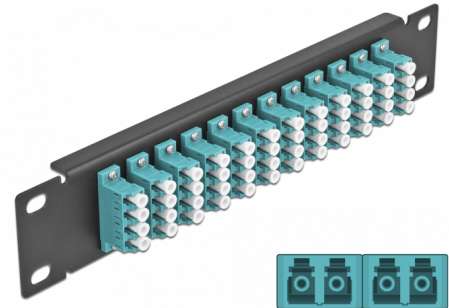

# Delock Panneau 10" de distribution de fibre optique, 12 ports LC Quad aqua, 1 unité, noir

## Description

Ce panneau de distribution de Delock est équipé de douze coupleurs de fibre optique LC Quad, et il est convenable pour l'installation dans une armoire de réseau de 10". Avec les coupleurs LC Quad, les connecteurs mâles de fibre optique peuvent être facilement branchés les uns aux autres.

## Détails techniques

- Connecteurs :
  - 12 x LC Quad femelle >
  - 12 x LC Quad femelle
- Pour fibre multi-mode OM3
- Manchon en céramique
- Avec couvercle anti-poussière
- Couleur : aqua
- Pour le montage d'une cabine de réseau 10", 1U
- 12 ports avec coupleurs LC Quad
- Matériau du boîtier : métal
- Boîtier couleur: noir
- Dimensions (LxIxH) : env. 254 x 44 x 10 mm

## Physical characteristics

Boîtier couleur:	noir
Matériau du boîtier :	métal
Longueur:	254 mm
Width:	44 mm
Height:	10 mm
Couleur:	aqua