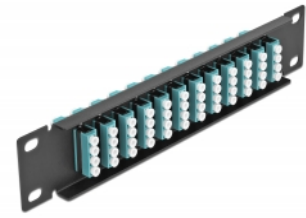

Delock 10" patch panel pro optická vlákna, 12 portů, LC Quad, aqua, 1U, černý

Popis

Tento spojovací panel značky Delock je vybaven dvanácti optickovláknovými spojkami LC Quad je vhodný k instalaci do 10" síťové skříně. Se spojkami LC Quad lze snadno navzájem propojit dva zástrčkové konektory optickovláknových kabelů.

Číslo produktu 66779

EAN: 4043619667796

Země původu: China

Balení: Box

Technické detaily

- Konektor:
 - 12 x LC Quad samice >
 - 12 x LC Quad samice
- Pro Multimód optiku OM3
- Keramická objímka
- S prachovou zásepkou
- Barva: aqua
- K montáži do síťové skříně rozměru 10", 1U
- 12 portů se spojkami LC Quad
- Materiál pouzdra: kovová
- Pouzdro barva: černá
- Rozměry (DxŠxV): cca. 254 x 44 x 10 mm

Obsah balení

- 10" optický patch panel

Příslušenství

Interface

| | |
|-------------|---------------------|
| Konektor 1: | 12 x LC Quad samice |
| Konektor 2: | 12 x LC Quad samice |

Physical characteristics

| | |
|-------------------|--------|
| Pouzdro barva: | černá |
| Materiál pouzdra: | kov |
| Délka: | 254 mm |
| Width: | 44 mm |
| Height: | 10 mm |
| Barva: | aqua |