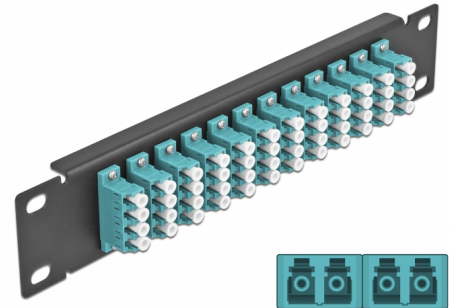

Delock 10" patch panel pro optická vlákna, 12 portů, LC Quad, aqua, 1U, černý

Popis

Tento spojovací panel značky Delock je vybaven dvanácti optickovláknovými spojkami LC Quad je vhodný k instalaci do 10" síťové skříně. Se spojkami LC Quad lze snadno navzájem propojit dva zástrčkové konektory optickovláknových kabelů.

Číslo produktu 66779

EAN: 4043619667796

Země původu: China

Balení: Box

Technické detaily

- Konektor:
 - 12 x LC Quad samice >
 - 12 x LC Quad samice
- Pro Multimód optiku OM3
- Keramická objímka
- S prachovou zásepkou
- Barva: aqua
- K montáži do síťové skříně rozměru 10", 1U
- 12 portů se spojkami LC Quad
- Materiál pouzdra: kovová
- Pouzdro barva: černá
- Rozměry (DxŠxV): cca. 254 x 44 x 10 mm

Obsah balení

- 10" optický patch panel

Příslušenství

Interface

| | |
|-------------|---------------------|
| Konektor 1: | 12 x LC Quad samice |
| Konektor 2: | 12 x LC Quad samice |

Physical characteristics

| | |
|-------------------|--------|
| Pouzdro barva: | černá |
| Materiál pouzdra: | kov |
| Délka: | 254 mm |
| Width: | 44 mm |
| Height: | 10 mm |
| Barva: | aqua |