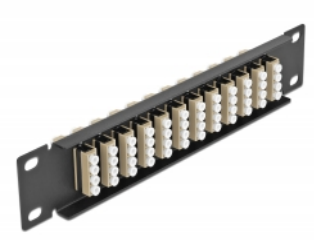

Delock 10" fiberoptisk patchpanel 12 portar LC-quad beige 1U svart

Beskrivning

Patchpanel från Delock som är utrustad med tolv LC Quad fiberoptiska kontakter och passar för installation i 10"-nätverkskabinett. Med LC Quad-kontakterna kan fiberoptiska haneanslutningar enkelt anslutas till varandra.

Artikelnummer 66778

EAN: 4043619667789

Ursprungsland: China

Paket: Låda

Specifikationer

- Anslutning:
 - 12 x LC Quad hona >
 - 12 x LC Quad hona
- För multimodfiber OM1 / OM2
- Keramisk hylsa
- Med dammskydd
- Färg: beige
- För montering i 10" nätverkskabinett, 1U
- 12 portar med LC Quad -kopplingar
- Höljets material: metall
- Hölje färg: svart
- Mått (LxBxH): ca 254 x 44 x 10 mm

Paketets innehåll

- 10" fiberoptisk patchpanel

Bilder

Interface

Kontakt 1:	12 x LC Quad hona
Kontakt 2:	12 x LC Quad hona

Physical characteristics

Hölje färg:	svart
Höljets material:	metall
Längd:	254 mm
Width:	44 mm
Height:	10 mm
Färg:	beige