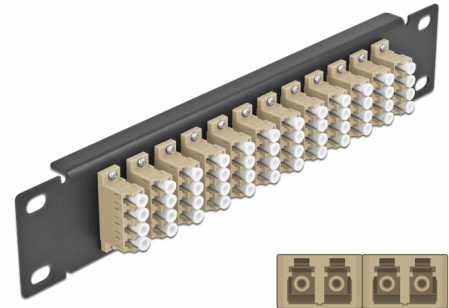

Delock 10" fiberoptisk patchpanel 12 portar LC-quad beige 1U svart

Beskrivning

Patchpanel från Delock som är utrustad med tolv LC Quad fiberoptiska kontakter och passar för installation i 10"-nätverkskabinett. Med LC Quad-kontakterna kan fiberoptiska haneanslutningar enkelt anslutas till varandra.

Artikelnummer 66778

EAN: 4043619667789

Ursprungsland: China

Paket: Låda

Specifikationer

- Anslutning:
 - 12 x LC Quad hona >
 - 12 x LC Quad hona
- För multimodfiber OM1 / OM2
- Keramisk hylsa
- Med dammskydd
- Färg: beige
- För montering i 10" nätverkskabinett, 1U
- 12 portar med LC Quad -kopplingar
- Höljets material: metall
- Hölje färg: svart
- Mått (LxBxH): ca 254 x 44 x 10 mm

Paketets innehåll

- 10" fiberoptisk patchpanel

Bilder

Interface

Kontakt 1:	12 x LC Quad hona
Kontakt 2:	12 x LC Quad hona

Physical characteristics

Hölje färg:	svart
Höljets material:	metall
Längd:	254 mm
Width:	44 mm
Height:	10 mm
Färg:	beige