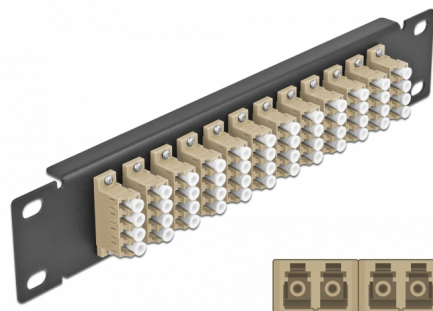

# Delock Krosownica beżowy 10", 12 Portów LC Quad 1U czarna

## Opis

Panel Delock jest wyposażony w dwanaście złączy światłowodowych LC Quad i pozwala na instalację w szafie sieciowej 10". Złącza LC Quad pozwalają na łączenie dwu optycznych złączy męskich.

**Numer artykułu 66778**

## Szczegóły techniczne

- Złącze:
  - 12 x LC Quad żeński >
  - 12 x LC Quad żeński
- Dla światłowodów wielomodowych OM1 / OM2
- Tuleja ceramiczna
- Z osłoną przeciwkurzową
- Kolor: beżowy
- Do montowania w szafie 10", 1U
- 12 portów złącza LC Quad
- Materiał obudowy: metal
- Obudowa kolor: czarny
- Wymiary (DxSxW): ok. 254 x 44 x 10 mm

## Physical characteristics

Obudowa kolor:	czarny
Materiał obudowy:	metal
Długość:	254 mm
Width:	44 mm
Height:	10 mm
Kolor:	beżowy