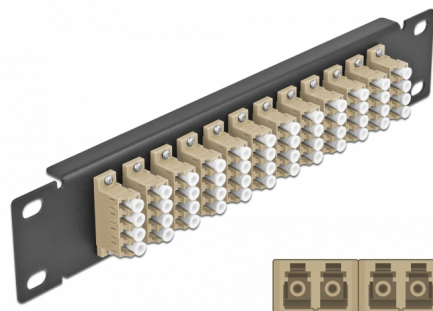

# Delock 10" optička Patch ploča 12 ulaza LC Quad bež 1U crna

## Opis

Ova Patch ploča tvrtke Delock opremljena je s dvanaest LC Quad optičkih vlaknastih sprežnika te je prikladna za ugradnju u 10" mrežno kućište. Sa LC Quad sprežnicima, vlaknasti optički muški spojnici mogu se lako međusobno spojiti.

## Tehnički podaci

- Priključak:
  - 12 x LC Quad ženski >
  - 12 x LC Quad ženski
- Za vlakna za više načina rada OM1 / OM2
- Keramički rukavac
- S poklopcem za prašinu
- Boja: bež
- Za ugradnju u 10" mrežno kućište, 1U
- 12 ulaza sa LC Quad sprežnicima
- Materijal kućišta: metalna
- Kućište boja: crno
- Mjere (DxŠxV): oko 254 x 44 x 10 mm

## Sadržaj pakiranja

- 10" optička Patch ploča