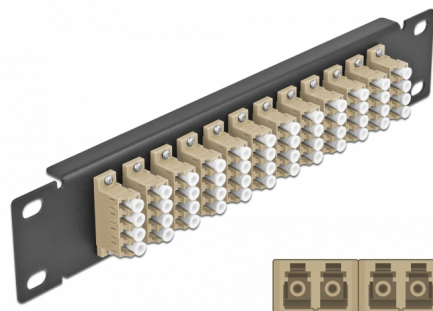

# Delock Pannello patch da 10" in fibra ottica a 12 porte per LC Quad beige 1U nero

## Descrizione

Questo patch panel Delock è dotato di dodici accoppiatori LC Quad in fibra ottica ed è adatto all'installazione in un armadio di rete da 10". Con gli accoppiatori LC Quad, i connettori maschi in fibra ottica possono essere facilmente collegati tra loro.

## Dettagli tecnici

- Connettori:
  - 12 x LC Quad femmina >
  - 12 x LC Quad femmina
- Per fibra a più modalità OM1 / OM2
- Manicotto in ceramica
- Con coperchio antipolvere
- Colore: beige
- Per il montaggio in un armadio di rete da 10", 1U
- 12 porte con accoppiatori LC Quad
- Materiale custodia: metallo
- Custodia colore: nero
- Dimensioni (LxPxA): ca. 254 x 44 x 10 mm

## Contenuto della confezione

- Pannello patch in fibra ottica da 10"