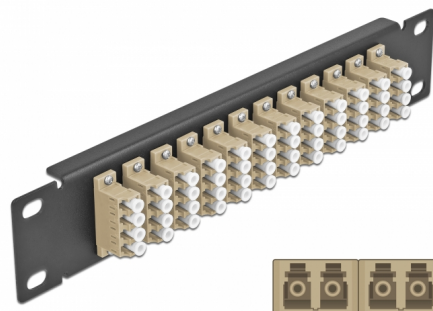

Delock Πίνακας Διασυνδέσεων Οπτικής Ίνας 10" 12 Θύρες Απλού LC μπεζ 1U μαύρο

Περιγραφή

Αυτός ο πίνακας διασυνδέσεων της Delock είναι εξοπλισμένος με δώδεκα Απλούς ζεύκτες οπτικής ίνας LC και είναι κατάλληλος για εγκατάσταση σε σύστημα δικτύου 10". Με τους Απλούς ζεύκτες LC, οι αρσενικοί σύνδεσμοι οπτικής ίνας μπορούν εύκολα να συνδεθούν ο ένας στον άλλο.

Αρ. προϊόντος 66778

EAN: 4043619667789

Χώρα προέλευσης: China

Συσκευασία: Συσκευασία

Προδιαγραφές

- Συνδετήρας:
 - 12 x LC Quad θηλυκό >
 - 12 x LC Quad θηλυκό
- Για πολυτροπική ίνα OM1 / OM2
- Κεραμικός σύνδεσμος
- Με κάλυμμα για τη σκόνη
- Χρώμα: μπεζ
- Για τοποθέτηση σε θάλαμο δικτύου 10", 1U
- 12 θύρες με Απλούς ζεύκτες LC
- Υλικό περιβλήματος: μεταλλική
- Περίβλημα Χρώμα: μαύρο
- Διαστάσεις (ΜxΠxΥ): περ. 254 x 44 x 10 mm

Περιεχόμενα συσκευασίας

- Πίνακας συνδέσεων οπτικής ίνας 10"

Εικόνες

Interface

Συνδετήρας 1:	12 x LC Quad θηλυκό
Συνδετήρας 2:	12 x LC Quad θηλυκό

Physical characteristics

Περίβλημα Χρώμα:	μαύρο
Υλικό περιβλήματος:	μέταλλο
Μήκος:	254 mm
Width:	44 mm
Height:	10 mm
Χρώμα:	μπεζ