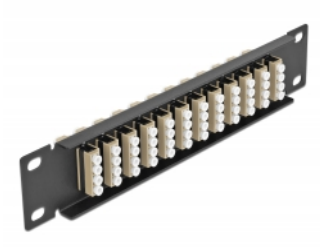

Delock Πίνακας Διασυνδέσεων Οπτικής Ίνας 10" 12 Θύρες Απλού LC μπεζ 1U μαύρο

Περιγραφή

Αυτός ο πίνακας διασυνδέσεων της Delock είναι εξοπλισμένος με δώδεκα Απλούς ζεύκτες οπτικής ίνας LC και είναι κατάλληλος για εγκατάσταση σε σύστημα δικτύου 10". Με τους Απλούς ζεύκτες LC, οι αρσενικοί σύνδεσμοι οπτικής ίνας μπορούν εύκολα να συνδεθούν ο ένας στον άλλο.

Αρ. προϊόντος 66778

EAN: 4043619667789

Χώρα προέλευσης: China

Συσκευασία: Συσκευασία

Προδιαγραφές

- Συνδετήρας:
 - 12 x LC Quad θηλυκό >
 - 12 x LC Quad θηλυκό
- Για πολυτροπική ίνα OM1 / OM2
- Κεραμικός σύνδεσμος
- Με κάλυμμα για τη σκόνη
- Χρώμα: μπεζ
- Για τοποθέτηση σε θάλαμο δικτύου 10", 1U
- 12 θύρες με Απλούς ζεύκτες LC
- Υλικό περιβλήματος: μεταλλική
- Περίβλημα Χρώμα: μαύρο
- Διαστάσεις (ΜxΠxΥ): περ. 254 x 44 x 10 mm

Περιεχόμενα συσκευασίας

- Πίνακας συνδέσεων οπτικής ίνας 10"

Εικόνες

Interface

Συνδετήρας 1:	12 x LC Quad θηλυκό
Συνδετήρας 2:	12 x LC Quad θηλυκό

Physical characteristics

Περίβλημα Χρώμα:	μαύρο
Υλικό περιβλήματος:	μέταλλο
Μήκος:	254 mm
Width:	44 mm
Height:	10 mm
Χρώμα:	μπεζ