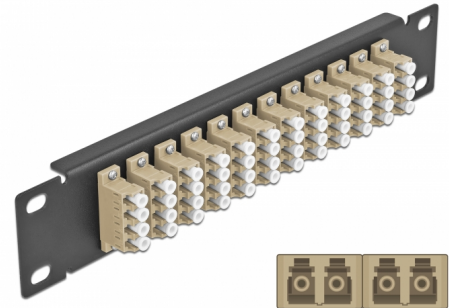

# Delock Panneau 10" de distribution de fibre optique, 12 ports LC Quad beige, 1 unité, noir

## Description

Ce panneau de distribution de Delock est équipé de douze coupleurs de fibre optique LC Quad, et il est convenable pour l'installation dans une armoire de réseau de 10". Avec les coupleurs LC Quad, les connecteurs mâles de fibre optique peuvent être facilement branchés les uns aux autres.

## Détails techniques

- Connecteurs :
  - 12 x LC Quad femelle >
  - 12 x LC Quad femelle
- Pour fibre multi-mode OM1 / OM2
- Manchon en céramique
- Avec couvercle anti-poussière
- Couleur : beige
- Pour le montage d'une cabine de réseau 10", 1U
- 12 ports avec coupleurs LC Quad
- Matériau du boîtier : métal
- Boîtier couleur: noir
- Dimensions (LxIxH) : env. 254 x 44 x 10 mm

## Physical characteristics

Boitier couleur:	noir
Matériau du boîtier :	métal
Longueur:	254 mm
Width:	44 mm
Height:	10 mm
Couleur:	beige