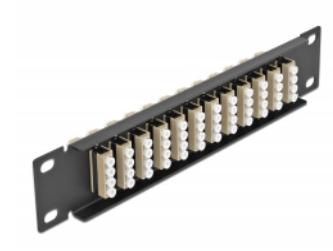

Delock 10" patch panel pro optická vlákna, 12 portů, LC Quad, šedá, 1U, černý

Popis

Tento spojovací panel značky Delock je vybaven dvanácti optickovláknovými spojkami LC Quad je vhodný k instalaci do 10" síťové skříně. Se spojkami LC Quad lze snadno navzájem propojit dva zástrčkové konektory optickovláknových kabelů.

Číslo produktu 66778

EAN: 4043619667789

Země původu: China

Balení: Box

Technické detaily

- Konektor:
 - 12 x LC Quad samice >
 - 12 x LC Quad samice
- Pro Multimód optiku OM1 / OM2
- Keramická objímka
- S prachovou zásepkou
- Barva: šedá
- K montáži do síťové skříně rozměru 10", 1U
- 12 portů se spojkami LC Quad
- Materiál pouzdra: kovová
- Pouzdro barva: černá
- Rozměry (DxŠxV): cca. 254 x 44 x 10 mm

Obsah balení

- 10" optický patch panel

Příslušenství

Interface

Konektor 1:	12 x LC Quad samice
Konektor 2:	12 x LC Quad samice

Physical characteristics

Pouzdro barva:	černá
Materiál pouzdra:	kov
Délka:	254 mm
Width:	44 mm
Height:	10 mm
Barva:	šedá