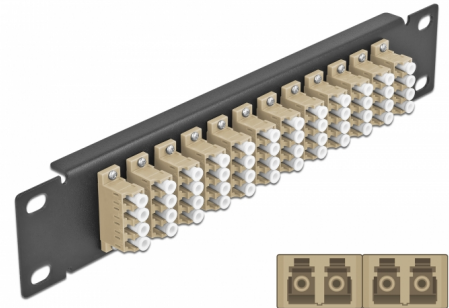

Delock 10" patch panel pro optická vlákna, 12 portů, LC Quad, šedá, 1U, černý

Popis

Tento spojovací panel značky Delock je vybaven dvanácti optickovláknovými spojkami LC Quad je vhodný k instalaci do 10" síťové skříně. Se spojkami LC Quad lze snadno navzájem propojit dva zástrčkové konektory optickovláknových kabelů.

Číslo produktu 66778

EAN: 4043619667789

Země původu: China

Balení: Box

Technické detaily

- Konektor:
 - 12 x LC Quad samice >
 - 12 x LC Quad samice
- Pro Multimód optiku OM1 / OM2
- Keramická objímka
- S prachovou zásepkou
- Barva: šedá
- K montáži do síťové skříně rozměru 10", 1U
- 12 portů se spojkami LC Quad
- Materiál pouzdra: kovová
- Pouzdro barva: černá
- Rozměry (DxŠxV): cca. 254 x 44 x 10 mm

Obsah balení

- 10" optický patch panel

Příslušenství

Interface

Konektor 1:	12 x LC Quad samice
Konektor 2:	12 x LC Quad samice

Physical characteristics

Pouzdro barva:	černá
Materiál pouzdra:	kov
Délka:	254 mm
Width:	44 mm
Height:	10 mm
Barva:	šedá