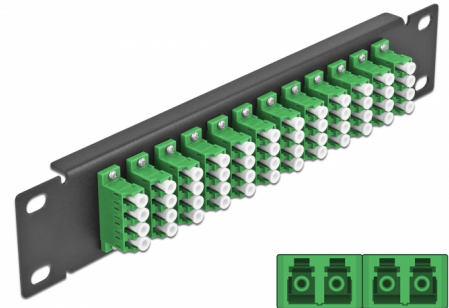

# Delock 10" fiberoptisk patchpanel 12 portar LC-quad grön 1U svart

## Beskrivning

Patchpanel från Delock som är utrustad med tolv LC Quad fiberoptiska kontakter och passar för installation i 10"-nätverkskabinett. Med LC Quad-kontakterna kan fiberoptiska haneanslutningar enkelt anslutas till varandra.

## Specifikationer

- Anslutning:
  - 12 x LC Quad hona >
  - 12 x LC Quad hona
- För singlemodfiber
- Keramisk hylsa
- Med dammskydd
- Färg: grön
- För montering i 10" nätverkskabinett, 1U
- 12 portar med LC Quad -kopplingar
- Höljets material: metall
- Hölje färg: svart
- Mått (LxBxH): ca 254 x 44 x 10 mm

## Physical characteristics

Hölje färg:	svart
Höljets material:	metall
Längd:	254 mm
Width:	44 mm
Height:	10 mm
Färg:	grön