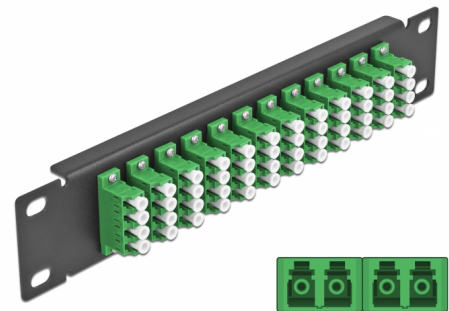

Delock 10" optička Patch ploča 12 ulaza LC Quad zeleno 1U crna

Opis

Ova Patch ploča tvrtke Delock opremljena je s dvanaest LC Quad optičkih vlaknastih sprežnika te je prikladna za ugradnju u 10" mrežno kućište. Sa LC Quad sprežnicima, vlaknasti optički muški spojnici mogu se lako međusobno spojiti.

Predmet br. 66777

EAN: 4043619667772

Zemlja podrijetla: China

Pakiranje: Kutija

Tehnički podaci

- Priključak:
 - 12 x LC Quad ženski >
 - 12 x LC Quad ženski
- Jednomodni kabel
- Keramički rukavac
- S poklopcem za prašinu
- Boja: zeleno
- Za ugradnju u 10" mrežno kućište, 1U
- 12 ulaza sa LC Quad sprežnicima
- Materijal kućišta: metalna
- Kućište boja: crno
- Mjere (DxŠxV): oko 254 x 44 x 10 mm

Sadržaj pakiranja

- 10" optička Patch ploča

Slike

Interface

Priključak 1:	12 x LC Quad ženski
Priključak 2:	12 x LC Quad ženski

Physical characteristics

Kućište boja:	crne
Materijal kućišta:	metal
Duljina:	254 mm
Width:	44 mm
Height:	10 mm
Boja:	zeleno