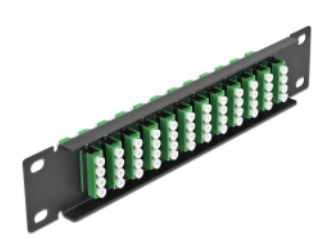

Delock 10" optička Patch ploča 12 ulaza LC Quad zeleno 1U crna

Opis

Ova Patch ploča tvrtke Delock opremljena je s dvanaest LC Quad optičkih vlaknastih sprežnika te je prikladna za ugradnju u 10" mrežno kućište. Sa LC Quad sprežnicima, vlaknasti optički muški spojnici mogu se lako međusobno spojiti.

Predmet br. 66777

EAN: 4043619667772

Zemlja podrijetla: China

Pakiranje: Kutija

Tehnički podaci

- Priključak:
 - 12 x LC Quad ženski >
 - 12 x LC Quad ženski
- Jednomodni kabel
- Keramički rukavac
- S poklopcem za prašinu
- Boja: zeleno
- Za ugradnju u 10" mrežno kućište, 1U
- 12 ulaza sa LC Quad sprežnicima
- Materijal kućišta: metalna
- Kućište boja: crno
- Mjere (DxŠxV): oko 254 x 44 x 10 mm

Sadržaj pakiranja

- 10" optička Patch ploča

Slike

Interface

Priključak 1:	12 x LC Quad ženski
Priključak 2:	12 x LC Quad ženski

Physical characteristics

Kućište boja:	crne
Materijal kućišta:	metal
Duljina:	254 mm
Width:	44 mm
Height:	10 mm
Boja:	zeleno