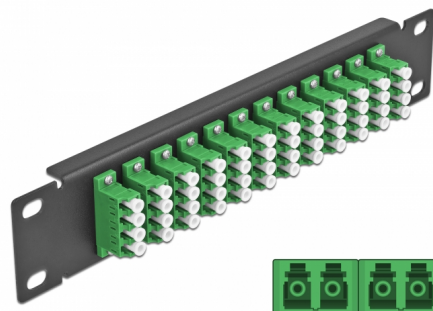

Delock Pannello patch da 10" in fibra ottica a 12 porte per LC Quad verde 1U nero

Descrizione

Questo patch panel Delock è dotato di dodici accoppiatori LC Quad in fibra ottica ed è adatto all'installazione in un armadio di rete da 10". Con gli accoppiatori LC Quad, i connettori maschi in fibra ottica possono essere facilmente collegati tra loro.

Articolo n. 66777

EAN: 4043619667772

Paese di origine: China

Pacchetto: Box

Dettagli tecnici

- Connettori:
 - 12 x LC Quad femmina >
 - 12 x LC Quad femmina
- Per fibra singlemode
- Manicotto in ceramica
- Con coperchio antipolvere
- Colore: verde
- Per il montaggio in un armadio di rete da 10", 1U
- 12 porte con accoppiatori LC Quad
- Materiale custodia: metallo
- Custodia colore: nero
- Dimensioni (LxPxA): ca. 254 x 44 x 10 mm

Contenuto della confezione

- Pannello patch in fibra ottica da 10"

Immagini

Interface

Connettore 1:	12 x LC Quad femmina
Connettore 2:	12 x LC Quad femmina

Physical characteristics

Custodia colore:	nero
Materiale custodia:	metallo
Lunghezza:	254 mm
Width:	44 mm
Height:	10 mm
Colour:	verde