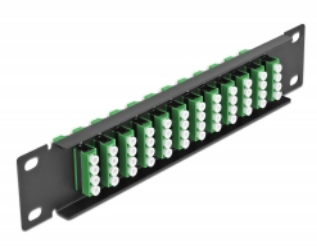

Delock Pannello patch da 10" in fibra ottica a 12 porte per LC Quad verde 1U nero

Descrizione

Questo patch panel Delock è dotato di dodici accoppiatori LC Quad in fibra ottica ed è adatto all'installazione in un armadio di rete da 10". Con gli accoppiatori LC Quad, i connettori maschi in fibra ottica possono essere facilmente collegati tra loro.

Articolo n. 66777

EAN: 4043619667772

Paese di origine: China

Pacchetto: Box

Dettagli tecnici

- Connettori:
 - 12 x LC Quad femmina >
 - 12 x LC Quad femmina
- Per fibra singlemode
- Manicotto in ceramica
- Con coperchio antipolvere
- Colore: verde
- Per il montaggio in un armadio di rete da 10", 1U
- 12 porte con accoppiatori LC Quad
- Materiale custodia: metallo
- Custodia colore: nero
- Dimensioni (LxPxA): ca. 254 x 44 x 10 mm

Contenuto della confezione

- Pannello patch in fibra ottica da 10"

Immagini

Interface

Connettore 1:	12 x LC Quad femmina
Connettore 2:	12 x LC Quad femmina

Physical characteristics

Custodia colore:	nero
Materiale custodia:	metallo
Lunghezza:	254 mm
Width:	44 mm
Height:	10 mm
Colour:	verde