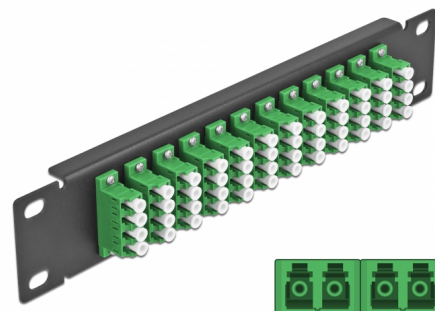

Delock Πίνακας Διασυνδέσεων Οπτικής Ίνας 10" 12 Θύρες Απλού LC πράσινο 1U μαύρο

Περιγραφή

Αυτός ο πίνακας διασυνδέσεων της Delock είναι εξοπλισμένος με δώδεκα Απλούς ζεύκτες οπτικής ίνας LC και είναι κατάλληλος για εγκατάσταση σε σύστημα δικτύου 10". Με τους Απλούς ζεύκτες LC, οι αρσενικοί σύνδεσμοι οπτικής ίνας μπορούν εύκολα να συνδεθούν ο ένας στον άλλο.

Αρ. προϊόντος 66777

EAN: 4043619667772

Χώρα προέλευσης: China

Συσκευασία: Συσκευασία

Προδιαγραφές

- Συνδετήρας:
 - 12 x LC Quad θηλυκό >
 - 12 x LC Quad θηλυκό
- Μονότροπο καλώδιο
- Κεραμικός σύνδεσμος
- Με κάλυμμα για τη σκόνη
- Χρώμα: πράσινο
- Για τοποθέτηση σε θάλαμο δικτύου 10", 1U
- 12 θύρες με Απλούς ζεύκτες LC
- Υλικό περιβλήματος: μεταλλική
- Περίβλημα Χρώμα: μαύρο
- Διαστάσεις (ΜxΠxΥ): περ. 254 x 44 x 10 mm

Περιεχόμενα συσκευασίας

- Πίνακας συνδέσεων οπτικής ίνας 10"

Εικόνες

Interface

Συνδετήρας 1:	12 x LC Quad θηλυκό
Συνδετήρας 2:	12 x LC Quad θηλυκό

Physical characteristics

Περιβλήμα Χρώμα:	μαύρο
Υλικό περιβλήματος:	μέταλλο
Μήκος:	254 mm
Width:	44 mm
Height:	10 mm
Χρώμα:	πράσινο