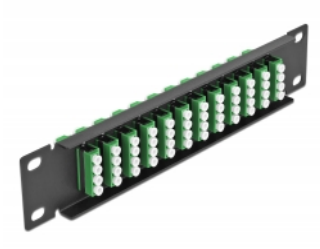

Delock Πίνακας Διασυνδέσεων Οπτικής Ίνας 10" 12 Θύρες Απλού LC πράσινο 1U μαύρο

Περιγραφή

Αυτός ο πίνακας διασυνδέσεων της Delock είναι εξοπλισμένος με δώδεκα Απλούς ζεύκτες οπτικής ίνας LC και είναι κατάλληλος για εγκατάσταση σε σύστημα δικτύου 10". Με τους Απλούς ζεύκτες LC, οι αρσενικοί σύνδεσμοι οπτικής ίνας μπορούν εύκολα να συνδεθούν ο ένας στον άλλο.

Αρ. προϊόντος 66777

EAN: 4043619667772

Χώρα προέλευσης: China

Συσκευασία: Συσκευασία

Προδιαγραφές

- Συνδετήρας:
 - 12 x LC Quad θηλυκό >
 - 12 x LC Quad θηλυκό
- Μονότροπο καλώδιο
- Κεραμικός σύνδεσμος
- Με κάλυμμα για τη σκόνη
- Χρώμα: πράσινο
- Για τοποθέτηση σε θάλαμο δικτύου 10", 1U
- 12 θύρες με Απλούς ζεύκτες LC
- Υλικό περιβλήματος: μεταλλική
- Περίβλημα Χρώμα: μαύρο
- Διαστάσεις (ΜxΠxΥ): περ. 254 x 44 x 10 mm

Περιεχόμενα συσκευασίας

- Πίνακας συνδέσεων οπτικής ίνας 10"

Εικόνες

Interface

Συνδετήρας 1:	12 x LC Quad θηλυκό
Συνδετήρας 2:	12 x LC Quad θηλυκό

Physical characteristics

Περιβλήμα Χρώμα:	μαύρο
Υλικό περιβλήματος:	μέταλλο
Μήκος:	254 mm
Width:	44 mm
Height:	10 mm
Χρώμα:	πράσινο