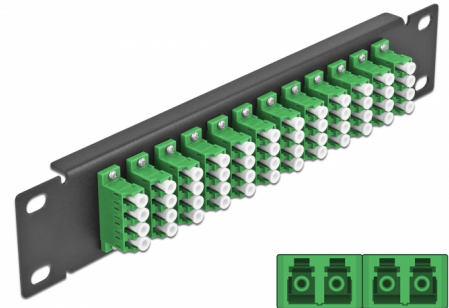

Delock Panneau 10" de distribution de fibre optique, 12 ports LC Quad vert, 1 unité, noir

Description

Ce panneau de distribution de Delock est équipé de douze coupleurs de fibre optique LC Quad, et il est convenable pour l'installation dans une armoire de réseau de 10". Avec les coupleurs LC Quad, les connecteurs mâles de fibre optique peuvent être facilement branchés les uns aux autres.

N° produit 66777

EAN: 4043619667772

Pays d'origine: China

Emballage: Box

Détails techniques

- Connecteurs :
 - 12 x LC Quad femelle >
 - 12 x LC Quad femelle
- Pour fibre mode unique
- Manchon en céramique
- Avec couvercle anti-poussière
- Couleur : vert
- Pour le montage d'une cabine de réseau 10", 1U
- 12 ports avec coupleurs LC Quad
- Matériau du boîtier : métal
- Boîtier couleur: noir
- Dimensions (LxlxH) : env. 254 x 44 x 10 mm

Contenu de l'emballage

- Panneau 10" de distribution de fibre optique

Image

Interface

Connecteur 1:	12 x LC Quad femelle
Connecteur 2:	12 x LC Quad femelle

Physical characteristics

Boîtier couleur:	noir
Matériau du boîtier :	métal
Longueur:	254 mm
Width:	44 mm
Height:	10 mm
Couleur:	vert