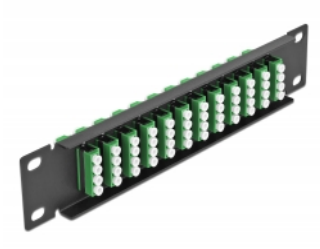

Delock Panneau 10" de distribution de fibre optique, 12 ports LC Quad vert, 1 unité, noir

Description

Ce panneau de distribution de Delock est équipé de douze coupleurs de fibre optique LC Quad, et il est convenable pour l'installation dans une armoire de réseau de 10". Avec les coupleurs LC Quad, les connecteurs mâles de fibre optique peuvent être facilement branchés les uns aux autres.

N° produit 66777

EAN: 4043619667772

Pays d'origine: China

Emballage: Box

Détails techniques

- Connecteurs :
 - 12 x LC Quad femelle >
 - 12 x LC Quad femelle
- Pour fibre mode unique
- Manchon en céramique
- Avec couvercle anti-poussière
- Couleur : vert
- Pour le montage d'une cabine de réseau 10", 1U
- 12 ports avec coupleurs LC Quad
- Matériau du boîtier : métal
- Boîtier couleur: noir
- Dimensions (LxlxH) : env. 254 x 44 x 10 mm

Contenu de l'emballage

- Panneau 10" de distribution de fibre optique

Image

Interface

Connecteur 1:	12 x LC Quad femelle
Connecteur 2:	12 x LC Quad femelle

Physical characteristics

Boîtier couleur:	noir
Matériau du boîtier :	métal
Longueur:	254 mm
Width:	44 mm
Height:	10 mm
Couleur:	vert