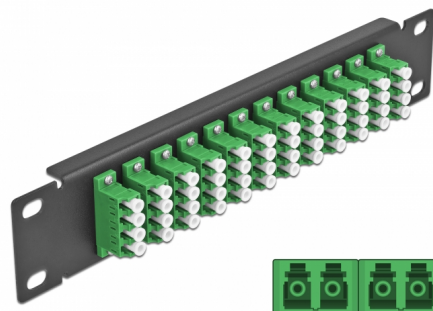

# Delock Panel de conexión de fibra óptica de 10" de 12 puertos LC Quad verde 1U negro

## Descripción

Este panel de conexión de Delock está equipado con doce acopladores de fibra óptica LC Quad y es adecuado para su instalación en un gabinete de red de 10". Con los acopladores LC Quad, pueden enlazarse los conectores macho de fibra óptica fácilmente entre sí.

## Detalles técnicos

- Conectores:
  - 12 x LC Quad hembra >
  - 12 x LC Quad hembra
- Para fibra monomodo
- Manga de cerámica
- Con tapa para el polvo
- Color: verde
- Para montaje en gabinete de red de 10", 1U
- 12 puertos con acopladores LC Quad
- Material de la carcasa: metal
- Carcasa color: negro
- Dimensiones (LAXANxAL): aprox. 254 x 44 x 10 mm

### Physical characteristics

Carcasa color:	negro
Material de la carcasa:	metal
Longitud:	254 mm
Width:	44 mm
Height:	10 mm
Color:	verde