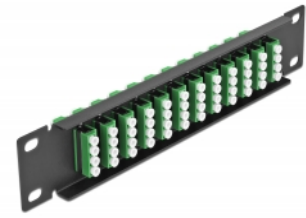

Příslušenství