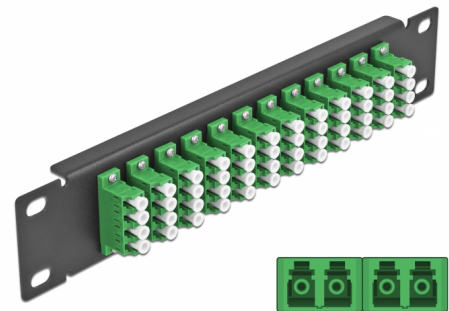

# Delock 10" patch panel pro optická vlákna, 12 portů, LC Quad, zelený, 1U, černý

## Popis

Tento spojovací panel značky Delock je vybaven dvanácti optickovláknovými spojkami LC Quad je vhodný k instalaci do 10" síťové skříně. Se spojkami LC Quad lze snadno navzájem propojit dva zástrčkové konektory optickovláknových kabelů.

## Technické detaily

- Konektor:
  - 12 x LC Quad samice >
  - 12 x LC Quad samice
- Pro Single mód optiku
- Keramická objímka
- S prachovou zálepkou
- Barva: zelený
- K montáži do síťové skříně rozměru 10", 1U
- 12 portů se spojkami LC Quad
- Materiál pouzdra: kovová
- Pouzdro barva: černá
- Rozměry (DxŠxV): cca. 254 x 44 x 10 mm

## Physical characteristics

Pouzdro barva:	černá
Materiál pouzdra:	kov
Délka:	254 mm
Width:	44 mm
Height:	10 mm
Barva:	zelený