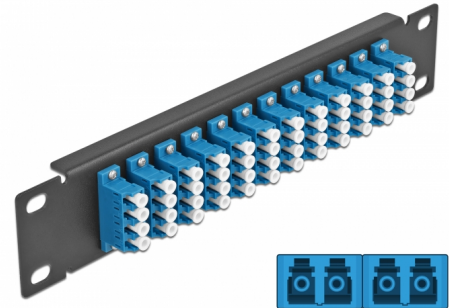

# Delock 10" üvegszálás patch panel 12 portos LC Quad kék 1U fekete

## Leírás

Ez a Delock patch panel felszerelt 12 LC Quad üvegszálás kapcsolóval és beszerelhető egy 10" hálózati kabinetbe. Az LC Quad kapcsolókkal, az üvegszálás apa csatlakozók könnyen egymáshoz köthetők.

## Műszaki adatok

- Csatlakozó:
  - 12 x LC Quad hüvely >
  - 12 x LC Quad hüvely
- Több egyszeres képes szálhoz
- Kerámia borítás
- Por elleni védelem
- Szín: kék
- 10" hálózati szekrényekhez, 1U
- 12 port LC Quad kapcsolókkal
- Burkolat anyaga: fém
- Borítás szín: fekete
- Méretek (HxSzxM): kb. 254 x 44 x 10 mm

## Physical characteristics

Borítás szín:	fekete
Burkolat anyaga:	fém
Hosszúság:	254 mm
Width:	44 mm
Height:	10 mm
Szín:	kék