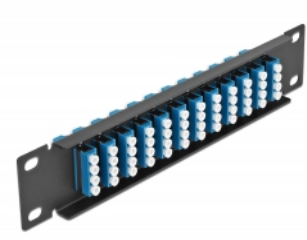

Delock 10" fiberoptisk patchpanel 12 portar LC-quad blå 1U svart

Beskrivning

Patchpanel från Delock som är utrustad med tolv LC Quad fiberoptiska kontakter och passar för installation i 10"-nätverkskabinett. Med LC Quad-kontakterna kan fiberoptiska haneanslutningar enkelt anslutas till varandra.

Artikelnummer 66776

EAN: 4043619667765

Ursprungsland: China

Paket: Låda

Specifikationer

- Anslutning:
 - 12 x LC Quad hona >
 - 12 x LC Quad hona
- För singlemodfiber
- Keramisk hylsa
- Med dammskydd
- Färg: blå
- För montering i 10" nätverkskabinett, 1U
- 12 portar med LC Quad -kopplingar
- Höljets material: metall
- Hölje färg: svart
- Mått (LxBxH): ca 254 x 44 x 10 mm

Paketets innehåll

- 10" fiberoptisk patchpanel

Bilder

Interface

Kontakt 1:	12 x LC Quad hona
Kontakt 2:	12 x LC Quad hona

Physical characteristics

Hölje färg:	svart
Höljets material:	metall
Längd:	254 mm
Width:	44 mm
Height:	10 mm
Färg:	blå