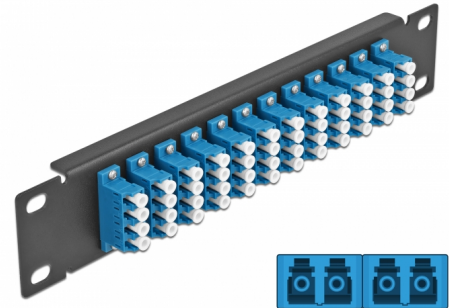

Delock 10" fiberoptisk patchpanel 12 portar LC-quad blå 1U svart

Beskrivning

Patchpanel från Delock som är utrustad med tolv LC Quad fiberoptiska kontakter och passar för installation i 10"-nätverkskabinett. Med LC Quad-kontakterna kan fiberoptiska haneanslutningar enkelt anslutas till varandra.

Artikelnummer 66776

EAN: 4043619667765

Ursprungsland: China

Paket: Låda

Specifikationer

- Anslutning:
 - 12 x LC Quad hona >
 - 12 x LC Quad hona
- För singlemodfiber
- Keramisk hylsa
- Med dammskydd
- Färg: blå
- För montering i 10" nätverkskabinett, 1U
- 12 portar med LC Quad -kopplingar
- Höljets material: metall
- Hölje färg: svart
- Mått (LxBxH): ca 254 x 44 x 10 mm

Paketets innehåll

- 10" fiberoptisk patchpanel

Bilder

Interface

Kontakt 1:	12 x LC Quad hona
Kontakt 2:	12 x LC Quad hona

Physical characteristics

Hölje färg:	svart
Höljets material:	metall
Längd:	254 mm
Width:	44 mm
Height:	10 mm
Färg:	blå