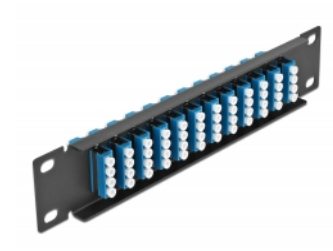

# Delock Krosownica światłowodowa 10", 12 Portów LC Quad 1U czarna

## Opis

Panel Delock jest wyposażony w dwanaście złączy światłowodowych LC Quad i pozwala na instalację w szafie sieciowej 10". Złącza LC Quad pozwalają na łączenie dwu optycznych złączy męskich.

## Szczegóły techniczne

- Złącze:
  - 12 x LC Quad żeński >
  - 12 x LC Quad żeński
- Dla światłowodów Jednomodowych
- Tuleja ceramiczna
- Z osłoną przeciwkurzową
- Kolor: niebieski
- Do montowania w szafie 10", 1U
- 12 portów złącza LC Quad
- Materiał obudowy: metal
- Obudowa kolor: czarny
- Wymiary (DxSxW): ok. 254 x 44 x 10 mm

## Zdjęcia

**Interface**

Złącze 1:	12 x LC Quad żeński
Złącze 2:	12 x LC Quad żeński

**Physical characteristics**

Obudowa kolor:	czarny
Materiał obudowy:	metal
Długość:	254 mm
Width:	44 mm
Height:	10 mm
Kolor:	niebieski