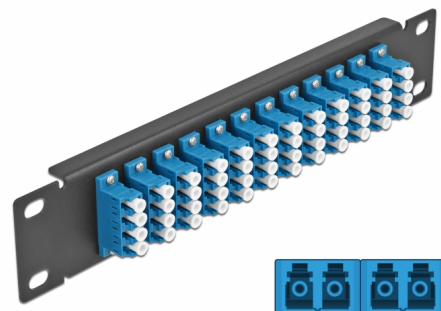

# Delock Krosownica światłowodowa 10", 12 Portów LC Quad 1U czarna

## Opis

Panel Delock jest wyposażony w dwanaście złączy światłowodowych LC Quad i pozwala na instalację w szafie sieciowej 10". Złącza LC Quad pozwalają na łączenie dwu optycznych złączy męskich.

## Szczegóły techniczne

- Złącze:
  - 12 x LC Quad żeński >
  - 12 x LC Quad żeński
- Dla światłowodów Jednomodowych
- Tuleja ceramiczna
- Z osłoną przeciwkurzową
- Kolor: niebieski
- Do montowania w szafie 10", 1U
- 12 portów złącza LC Quad
- Materiał obudowy: metal
- Obudowa kolor: czarny
- Wymiary (DxSxW): ok. 254 x 44 x 10 mm

## Zdjęcia

**Interface**

Złącze 1:	12 x LC Quad żeński
Złącze 2:	12 x LC Quad żeński

**Physical characteristics**

Obudowa kolor:	czarny
Materiał obudowy:	metal
Długość:	254 mm
Width:	44 mm
Height:	10 mm
Kolor:	niebieski