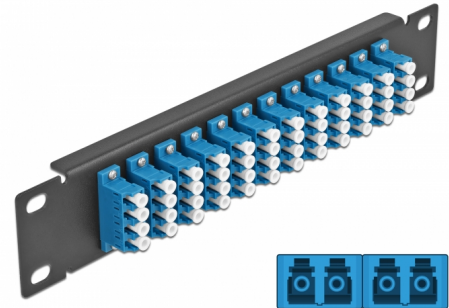

# Delock 10" optička Patch ploča 12 ulaza LC Quad plava 1U crna

## Opis

Ova Patch ploča tvrtke Delock opremljena je s dvanaest LC Quad optičkih vlaknastih sprežnika te je prikladna za ugradnju u 10" mrežno kućište. Sa LC Quad sprežnicima, vlaknasti optički muški spojnici mogu se lako međusobno spojiti.

## Tehnički podaci

- Priključak:  
12 x LC Quad ženski >  
12 x LC Quad ženski
- Jednomodni kabel
- Keramički rukavac
- S poklopcem za prašinu
- Boja: plava
- Za ugradnju u 10" mrežno kućište, 1U
- 12 ulaza sa LC Quad sprežnicima
- Materijal kućišta: metalna
- Kućište boja: crno
- Mjere (DxŠxV): oko 254 x 44 x 10 mm

## Physical characteristics

Kućište boja:	crne
Materijal kućišta:	metal
Duljina:	254 mm
Width:	44 mm
Height:	10 mm
Boja:	plava