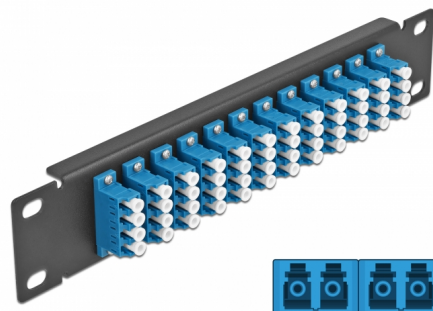

Delock Pannello patch da 10" in fibra ottica a 12 porte per LC Quad blu 1U nero

Descrizione

Questo patch panel Delock è dotato di dodici accoppiatori LC Quad in fibra ottica ed è adatto all'installazione in un armadio di rete da 10". Con gli accoppiatori LC Quad, i connettori maschi in fibra ottica possono essere facilmente collegati tra loro.

Articolo n. 66776

EAN: 4043619667765

Paese di origine: China

Pacchetto: Box

Dettagli tecnici

- Connettori:
 - 12 x LC Quad femmina >
 - 12 x LC Quad femmina
- Per fibra singlemode
- Manicotto in ceramica
- Con coperchio antipolvere
- Colore: blu
- Per il montaggio in un armadio di rete da 10", 1U
- 12 porte con accoppiatori LC Quad
- Materiale custodia: metallo
- Custodia colore: nero
- Dimensioni (LxPxA): ca. 254 x 44 x 10 mm

Contenuto della confezione

- Pannello patch in fibra ottica da 10"

Immagini

Interface

Connettore 1:	12 x LC Quad femmina
Connettore 2:	12 x LC Quad femmina

Physical characteristics

Custodia colore:	nero
Materiale custodia:	metallo
Lunghezza:	254 mm
Width:	44 mm
Height:	10 mm
Colour:	blu