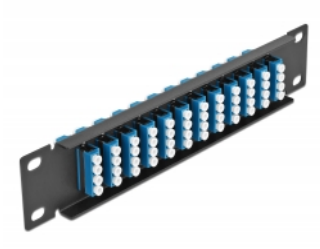

Delock Pannello patch da 10" in fibra ottica a 12 porte per LC Quad blu 1U nero

Descrizione

Questo patch panel Delock è dotato di dodici accoppiatori LC Quad in fibra ottica ed è adatto all'installazione in un armadio di rete da 10". Con gli accoppiatori LC Quad, i connettori maschi in fibra ottica possono essere facilmente collegati tra loro.

Articolo n. 66776

EAN: 4043619667765

Paese di origine: China

Pacchetto: Box

Dettagli tecnici

- Connettori:
 - 12 x LC Quad femmina >
 - 12 x LC Quad femmina
- Per fibra singlemode
- Manicotto in ceramica
- Con coperchio antipolvere
- Colore: blu
- Per il montaggio in un armadio di rete da 10", 1U
- 12 porte con accoppiatori LC Quad
- Materiale custodia: metallo
- Custodia colore: nero
- Dimensioni (LxPxA): ca. 254 x 44 x 10 mm

Contenuto della confezione

- Pannello patch in fibra ottica da 10"

Immagini

Interface

Connettore 1:	12 x LC Quad femmina
Connettore 2:	12 x LC Quad femmina

Physical characteristics

Custodia colore:	nero
Materiale custodia:	metallo
Lunghezza:	254 mm
Width:	44 mm
Height:	10 mm
Colour:	blu