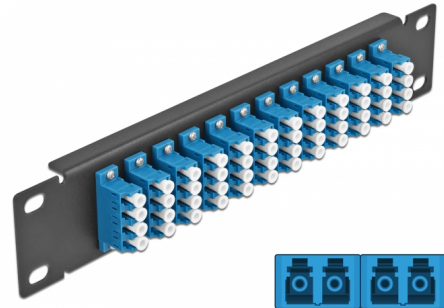

Delock Πίνακας Διασυνδέσεων Οπτικής Ίνας 10" 12 Θύρες Απλού LC μπλε 1U μαύρο

Περιγραφή

Αυτός ο πίνακας διασυνδέσεων της Delock είναι εξοπλισμένος με δώδεκα Απλούς ζεύκτες οπτικής ίνας LC και είναι κατάλληλος για εγκατάσταση σε σύστημα δικτύου 10". Με τους Απλούς ζεύκτες LC, οι αρσενικοί σύνδεσμοι οπτικής ίνας μπορούν εύκολα να συνδεθούν ο ένας στον άλλο.

Αρ. προϊόντος 66776

EAN: 4043619667765

Χώρα προέλευσης: China

Συσκευασία: Συσκευασία

Προδιαγραφές

- Συνδετήρας:
 - 12 x LC Quad θηλυκό >
 - 12 x LC Quad θηλυκό
- Μονότροπο καλώδιο
- Κεραμικός σύνδεσμος
- Με κάλυμμα για τη σκόνη
- Χρώμα: μπλε
- Για τοποθέτηση σε θάλαμο δικτύου 10", 1U
- 12 θύρες με Απλούς ζεύκτες LC
- Υλικό περιβλήματος: μεταλλική
- Περίβλημα Χρώμα: μαύρο
- Διαστάσεις (ΜxΠxΥ): περ. 254 x 44 x 10 mm

Περιεχόμενα συσκευασίας

- Πίνακας συνδέσεων οπτικής ίνας 10"

Εικόνες

Interface

Συνδετήρας 1:	12 x LC Quad θηλυκό
Συνδετήρας 2:	12 x LC Quad θηλυκό

Physical characteristics

Περίβλημα Χρώμα:	μαύρο
Υλικό περιβλήματος:	μέταλλο
Μήκος:	254 mm
Width:	44 mm
Height:	10 mm
Χρώμα:	μπλε