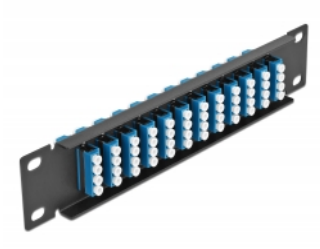

Delock Πίνακας Διασυνδέσεων Οπτικής Ίνας 10" 12 Θύρες Απλού LC μπλε 1U μαύρο

Περιγραφή

Αυτός ο πίνακας διασυνδέσεων της Delock είναι εξοπλισμένος με δώδεκα Απλούς ζεύκτες οπτικής ίνας LC και είναι κατάλληλος για εγκατάσταση σε σύστημα δικτύου 10". Με τους Απλούς ζεύκτες LC, οι αρσενικοί σύνδεσμοι οπτικής ίνας μπορούν εύκολα να συνδεθούν ο ένας στον άλλο.

Αρ. προϊόντος 66776

EAN: 4043619667765

Χώρα προέλευσης: China

Συσκευασία: Συσκευασία

Προδιαγραφές

- Συνδετήρας:
 - 12 x LC Quad θηλυκό >
 - 12 x LC Quad θηλυκό
- Μονότροπο καλώδιο
- Κεραμικός σύνδεσμος
- Με κάλυμμα για τη σκόνη
- Χρώμα: μπλε
- Για τοποθέτηση σε θάλαμο δικτύου 10", 1U
- 12 θύρες με Απλούς ζεύκτες LC
- Υλικό περιβλήματος: μεταλλική
- Περίβλημα Χρώμα: μαύρο
- Διαστάσεις (ΜxΠxΥ): περ. 254 x 44 x 10 mm

Περιεχόμενα συσκευασίας

- Πίνακας συνδέσεων οπτικής ίνας 10"

Εικόνες

Interface

Συνδετήρας 1:	12 x LC Quad θηλυκό
Συνδετήρας 2:	12 x LC Quad θηλυκό

Physical characteristics

Περίβλημα Χρώμα:	μαύρο
Υλικό περιβλήματος:	μέταλλο
Μήκος:	254 mm
Width:	44 mm
Height:	10 mm
Χρώμα:	μπλε