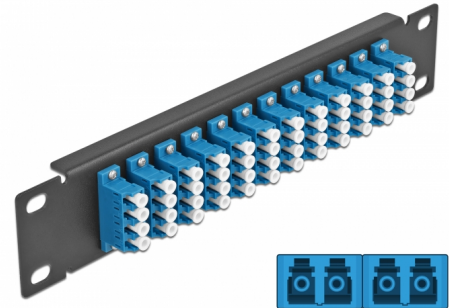

# Delock Panneau 10" de distribution de fibre optique, 12 ports LC Quad bleus, 1 unité, noir

## Description

Ce panneau de distribution de Delock est équipé de douze coupleurs de fibre optique LC Quad, et il est convenable pour l'installation dans une armoire de réseau de 10". Avec les coupleurs LC Quad, les connecteurs mâles de fibre optique peuvent être facilement branchés les uns aux autres.

## Détails techniques

- Connecteurs :
  - 12 x LC Quad femelle >
  - 12 x LC Quad femelle
- Pour fibre mode unique
- Manchon en céramique
- Avec couvercle anti-poussière
- Couleur : bleu
- Pour le montage d'une cabine de réseau 10", 1U
- 12 ports avec coupleurs LC Quad
- Matériau du boîtier : métal
- Boîtier couleur: noir
- Dimensions (LxlxH) : env. 254 x 44 x 10 mm

## Physical characteristics

Boîtier couleur:	noir
Matériau du boîtier :	métal
Longueur:	254 mm
Width:	44 mm
Height:	10 mm
Couleur:	bleu