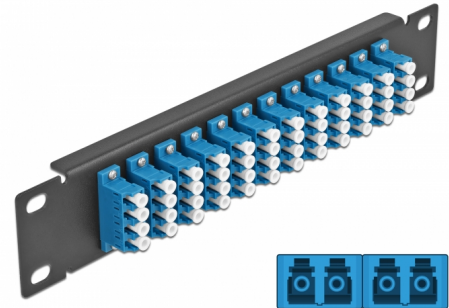

Delock 10" patch panel pro optická vlákna, 12 portů, LC Quad, modrý, 1U, černý

Popis

Tento spojovací panel značky Delock je vybaven dvanácti optickovláknovými spojkami LC Quad je vhodný k instalaci do 10" síťové skříně. Se spojkami LC Quad lze snadno navzájem propojit dva zástrčkové konektory optickovláknových kabelů.

Číslo produktu 66776

EAN: 4043619667765

Země původu: China

Balení: Box

Technické detaily

- Konektor:
 - 12 x LC Quad samice >
 - 12 x LC Quad samice
- Pro Single mód optiku
- Keramická objímka
- S prachovou zásepkou
- Barva: modrý
- K montáži do síťové skříně rozměru 10", 1U
- 12 portů se spojkami LC Quad
- Materiál pouzdra: kovová
- Pouzdro barva: černá
- Rozměry (DxŠxV): cca. 254 x 44 x 10 mm

Obsah balení

- 10" optický patch panel

Příslušenství

Interface

Konektor 1:	12 x LC Quad samice
Konektor 2:	12 x LC Quad samice

Physical characteristics

Pouzdro barva:	černá
Materiál pouzdra:	kov
Délka:	254 mm
Width:	44 mm
Height:	10 mm
Barva:	modrý