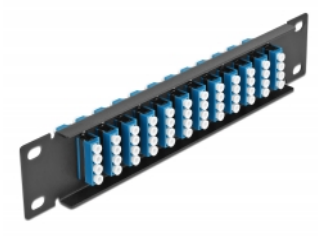

Delock 10" patch panel pro optická vlákna, 12 portů, LC Quad, modrý, 1U, černý

Popis

Tento spojovací panel značky Delock je vybaven dvanácti optickovláknovými spojkami LC Quad je vhodný k instalaci do 10" síťové skříně. Se spojkami LC Quad lze snadno navzájem propojit dva zástrčkové konektory optickovláknových kabelů.

Číslo produktu 66776

EAN: 4043619667765

Země původu: China

Balení: Box

Technické detaily

- Konektor:
 - 12 x LC Quad samice >
 - 12 x LC Quad samice
- Pro Single mód optiku
- Keramická objímka
- S prachovou zásepkou
- Barva: modrý
- K montáži do síťové skříně rozměru 10", 1U
- 12 portů se spojkami LC Quad
- Materiál pouzdra: kovová
- Pouzdro barva: černá
- Rozměry (DxŠxV): cca. 254 x 44 x 10 mm

Obsah balení

- 10" optický patch panel

Příslušenství

Interface

Konektor 1:	12 x LC Quad samice
Konektor 2:	12 x LC Quad samice

Physical characteristics

Pouzdro barva:	černá
Materiál pouzdra:	kov
Délka:	254 mm
Width:	44 mm
Height:	10 mm
Barva:	modrý