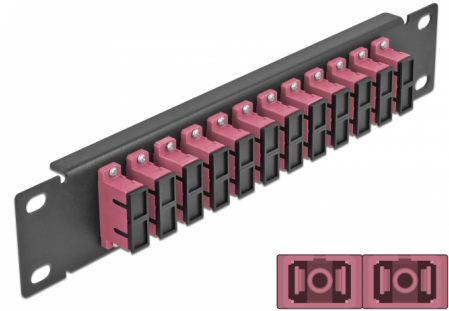

Delock 10" üvegszál patch panel 12 portos SC Duplex ibolya 1U fekete

Leírás

Ez a Delock patch panel felszerelt 12 SC Duplex üvegszál kapcsolóval és beszerelhető egy 10" hálózati kabinetbe. Az SC Duplex kapcsolókkal, az üvegszál apa csatlakozók könnyen egymáshoz köthetők.

Tételszám 66775

EAN: 4043619667758

Származási hely: China

Csomag: Doboz

Műszaki adatok

- Csatlakozó:
 - 12 x SC Duplex hüvely >
 - 12 x SC Duplex hüvely
- Több üzemmódra képes szálhoz OM4
- Kerámia borítás
- Por elleni védelem
- Szín: ibolya
- 10" hálózati szekrényekhez, 1U
- 12 port SC Duplex kapcsolókkal
- Burkolat anyaga: fém
- Borítás szín: fekete
- Méretek (HxSzxM): kb. 254 x 44 x 10 mm

A csomag tartalma

- 10" optikai szál patch panel

Képek

Interface

Csatlakozó 1:	12 x SC Duplex hüvely
Csatlakozó 2:	12 x SC Duplex hüvely

Physical characteristics

Borítás szín:	fekete
Burkolat anyaga:	fém
Hosszúság:	254 mm
Width:	44 mm
Height:	10 mm
Szín:	ibolya