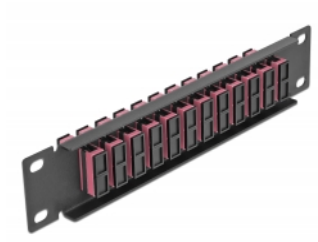

Delock 10" üvegszál patch panel 12 portos SC Duplex ibolya 1U fekete

Leírás

Ez a Delock patch panel felszerelt 12 SC Duplex üvegszál kapcsolóval és beszerelhető egy 10" hálózati kabinetbe. Az SC Duplex kapcsolókkal, az üvegszál apa csatlakozók könnyen egymáshoz köthetők.

Tételszám 66775

EAN: 4043619667758

Származási hely: China

Csomag: Doboz

Műszaki adatok

- Csatlakozó:
 - 12 x SC Duplex hüvely >
 - 12 x SC Duplex hüvely
- Több üzemmódra képes szálhoz OM4
- Kerámia borítás
- Por elleni védelem
- Szín: ibolya
- 10" hálózati szekrényekhez, 1U
- 12 port SC Duplex kapcsolókkal
- Burkolat anyaga: fém
- Borítás szín: fekete
- Méretek (HxSzxM): kb. 254 x 44 x 10 mm

A csomag tartalma

- 10" optikai szál patch panel

Képek

Interface

Csatlakozó 1:	12 x SC Duplex hüvely
Csatlakozó 2:	12 x SC Duplex hüvely

Physical characteristics

Borítás szín:	fekete
Burkolat anyaga:	fém
Hosszúság:	254 mm
Width:	44 mm
Height:	10 mm
Szín:	ibolya