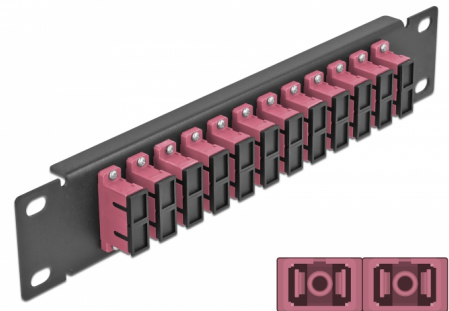

Delock 10" fiberoptisk patchpanel 12 portar SC-duplex violett 1U svart

Beskrivning

Patchpanel från Delock som är utrustad med tolv SC Duplex fiberoptiska kontakter och passar för installation i 10"-nätverkskabinett. Med SC Duplex-kontakterna kan fiberoptiska haneanslutningar enkelt anslutas till varandra.

Artikelnummer 66775

EAN: 4043619667758

Ursprungsland: China

Paket: Låda

Specifikationer

- Anslutning:
 - 12 x SC Duplex hona >
 - 12 x SC Duplex hona
- För multimodfiber OM4
- Keramisk hylsa
- Med dammskydd
- Färg: violett
- För montering i 10" nätverkskabinett, 1U
- 12 portar med SC Duplex -kopplingar
- Höljets material: metall
- Hölje färg: svart
- Mått (LxBxH): ca 254 x 44 x 10 mm

Paketets innehåll

- 10" fiberoptisk patchpanel

Bilder

Interface

| | |
|------------|---------------------|
| Kontakt 1: | 12 x SC Duplex hona |
| Kontakt 2: | 12 x SC Duplex hona |

Physical characteristics

| | |
|-------------------|---------|
| Hölje färg: | svart |
| Höljets material: | metall |
| Längd: | 254 mm |
| Width: | 44 mm |
| Height: | 10 mm |
| Färg: | violett |