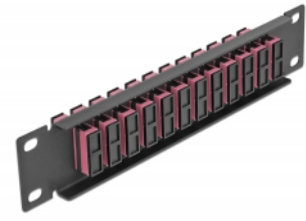

Delock 10" fiberoptisk patchpanel 12 portar SC-duplex violett 1U svart

Beskrivning

Patchpanel från Delock som är utrustad med tolv SC Duplex fiberoptiska kontakter och passar för installation i 10"-nätverkskabinett. Med SC Duplex-kontakterna kan fiberoptiska haneanslutningar enkelt anslutas till varandra.

Artikelnummer 66775

EAN: 4043619667758

Ursprungsland: China

Paket: Låda

Specifikationer

- Anslutning:
 - 12 x SC Duplex hona >
 - 12 x SC Duplex hona
- För multimodfiber OM4
- Keramisk hylsa
- Med dammskydd
- Färg: violett
- För montering i 10" nätverkskabinett, 1U
- 12 portar med SC Duplex -kopplingar
- Höljets material: metall
- Hölje färg: svart
- Mått (LxBxH): ca 254 x 44 x 10 mm

Paketets innehåll

- 10" fiberoptisk patchpanel

Bilder

Interface

| | |
|------------|---------------------|
| Kontakt 1: | 12 x SC Duplex hona |
| Kontakt 2: | 12 x SC Duplex hona |

Physical characteristics

| | |
|-------------------|---------|
| Hölje färg: | svart |
| Höljets material: | metall |
| Längd: | 254 mm |
| Width: | 44 mm |
| Height: | 10 mm |
| Färg: | violett |