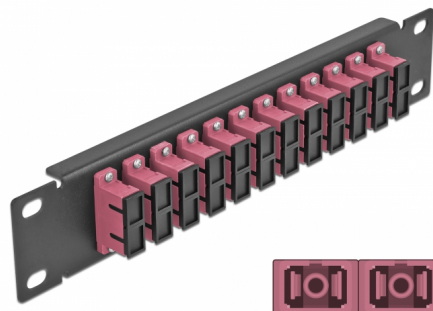

Delock Panou de conexiuni pentru cabluri de fibră optică de 10" 12 Port SC Duplex, violet, 1U negru

Descriere scurta

Acest panou de conexiuni de la Delock este echipat cu douăsprezece cuplaje de fibră optică SC Duplex și este potrivit pentru instalarea într-un cabinet de rețea de 10". Cu cuplajele SC Duplex, conectorii de fibră optică tată pot fi ușor conectați unul la celălalt.

Nr. 66775

EAN: 4043619667758

Țara de origine: China

Pachet: Box

Detalii tehnice

- Conectori:
 - 12 x mamă SC Duplex >
 - 12 x mamă SC Duplex
- Pentru fibră multi-mod OM4
- Manșon din ceramică
- Cu capac de protecție împotriva prafului
- Culoare: violet
- Pentru montare în cabinet de rețea 10", 1U
- 12 porturi cu cuplaje SC Duplex
- Material carcasă: metal
- Carcasa uitoare: negru
- Dimensiunii (Lxlxl): aprox. 254 x 44 x 10 mm

Pachetul contine

- Panou de conexiuni cu fibră optică de 10"

Imagini

Interface

Conector 1:	12 x mamă SC Duplex
Conector 2:	12 x mamă SC Duplex

Physical characteristics

Carcasa uloare:	negru
Material carcasă:	metal
Lungime:	254 mm
Width:	44 mm
Height:	10 mm
Colour:	violet