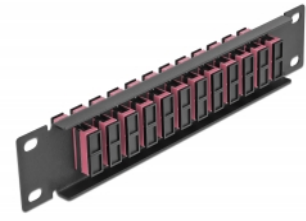

Delock Panou de conexiuni pentru cabluri de fibră optică de 10" 12 Port SC Duplex, violet, 1U negru

Descriere scurta

Acest panou de conexiuni de la Delock este echipat cu douăsprezece cuplaje de fibră optică SC Duplex și este potrivit pentru instalarea într-un cabinet de rețea de 10". Cu cuplajele SC Duplex, conectorii de fibră optică tată pot fi ușor conectați unul la celălalt.

Nr. 66775

EAN: 4043619667758

Țara de origine: China

Pachet: Box

Detalii tehnice

- Conectori:
 - 12 x mamă SC Duplex >
 - 12 x mamă SC Duplex
- Pentru fibră multi-mod OM4
- Manșon din ceramică
- Cu capac de protecție împotriva prafului
- Culoare: violet
- Pentru montare în cabinet de rețea 10", 1U
- 12 porturi cu cuplaje SC Duplex
- Material carcasă: metal
- Carcasa uitoare: negru
- Dimensiunii (Lxlxl): aprox. 254 x 44 x 10 mm

Pachetul contine

- Panou de conexiuni cu fibră optică de 10"

Imagini

Interface

Conector 1:	12 x mamă SC Duplex
Conector 2:	12 x mamă SC Duplex

Physical characteristics

Carcasa uloare:	negru
Material carcasă:	metal
Lungime:	254 mm
Width:	44 mm
Height:	10 mm
Colour:	violet