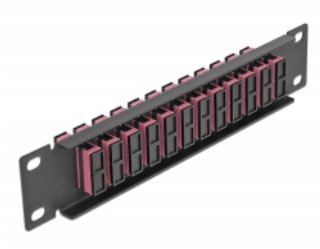

Delock Krosownica fioletowy 10", 12 Portów SC Duplex 1U czarna

Opis

Panel Delock jest wyposażony w dwanaście złączy światłowodowych SC Duplex i pozwala na instalację w szafie sieciowej 10". Złącza SC Duplex pozwalają na łączenie dwu optycznych złączy męskich.

Numer artykułu 66775

EAN: 4043619667758

Kraj pochodzenia: China

Opakowanie: Box

Szczegóły techniczne

- Złącze:
 - 12 x SC Duplex żeński >
 - 12 x SC Duplex żeński
- Dla światłowodów wielomodowych OM4
- Tuleja ceramiczna
- Z osłoną przeciwkurzową
- Kolorystyka: fioletowy
- Do montowania w szafie 10", 1U
- 12 portów złącza SC Duplex
- Materiał obudowy: metal
- Obudowa kolor: czarny
- Wymiary (DxSxW): ok. 254 x 44 x 10 mm

Zawartość opakowania

- Krosownica światłowodowa 10"

Zdjęcia

Interface

Złącze 1:	12 x SC Duplex żeński
Złącze 2:	12 x SC Duplex żeński

Physical characteristics

Obudowa kolor:	czarny
Materiał obudowy:	metal
Długość:	254 mm
Width:	44 mm
Height:	10 mm
Kolor:	fioletowy