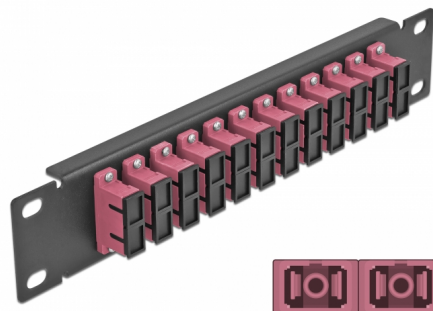

Delock Krosownica fioletowy 10", 12 Portów SC Duplex 1U czarna

Opis

Panel Delock jest wyposażony w dwanaście złączy światłowodowych SC Duplex i pozwala na instalację w szafie sieciowej 10". Złącza SC Duplex pozwalają na łączenie dwu optycznych złączy męskich.

Numer artykułu 66775

EAN: 4043619667758

Kraj pochodzenia: China

Opakowanie: Box

Szczegóły techniczne

- Złącze:
 - 12 x SC Duplex żeński >
 - 12 x SC Duplex żeński
- Dla światłowodów wielomodowych OM4
- Tuleja ceramiczna
- Z osłoną przeciwkurzową
- Kolorystyka: fioletowy
- Do montowania w szafie 10", 1U
- 12 portów złącza SC Duplex
- Materiał obudowy: metal
- Obudowa kolor: czarny
- Wymiary (DxSxW): ok. 254 x 44 x 10 mm

Zawartość opakowania

- Krosownica światłowodowa 10"

Zdjęcia

Interface

Złącze 1:	12 x SC Duplex żeński
Złącze 2:	12 x SC Duplex żeński

Physical characteristics

Obudowa kolor:	czarny
Materiał obudowy:	metal
Długość:	254 mm
Width:	44 mm
Height:	10 mm
Kolor:	fioletowy