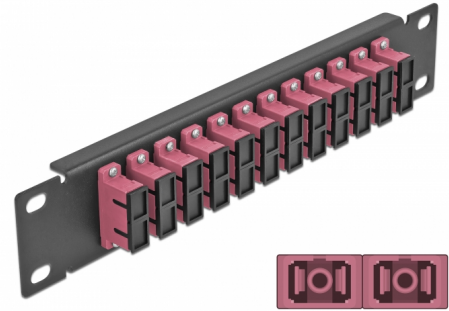

Delock 10" optička Patch ploča 12 ulaza SC Duplex ljubičasta 1U crna

Opis

Ova Patch ploča tvrtke Delock opremljena je s dvanaest SC Duplex optičkih vlaknastih spreznika te je prikladna za ugradnju u 10" mrežno kućište. Sa SC Duplex sprežnicima, vlaknasti optički muški spojnici mogu se lako međusobno spojiti.

Predmet br. 66775

EAN: 4043619667758

Zemlja podrijetla: China

Pakiranje: Kutija

Tehnički podaci

- Priključak:
 - 12 x SC Duplex ženski >
 - 12 x SC Duplex ženski
- Za vlakna za više načina rada OM4
- Keramički rukavac
- S poklopcem za prašinu
- Boja: ljubičasta
- Za ugradnju u 10" mrežno kućište, 1U
- 12 ulaza sa SC Duplex sprežnicima
- Materijal kućišta: metalna
- Kućište boja: crno
- Mjere (DxŠxV): oko 254 x 44 x 10 mm

Sadržaj pakiranja

- 10" optička Patch ploča

Slike

Interface

Priključak 1:	12 x SC Duplex ženski
Priključak 2:	12 x SC Duplex ženski

Physical characteristics

Kućište boja:	crne
Materijal kućišta:	metal
Duljina:	254 mm
Width:	44 mm
Height:	10 mm
Boja:	ljubičasta