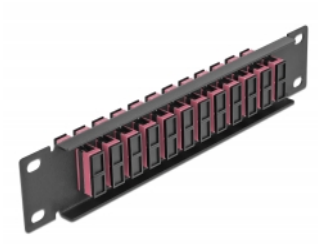

Delock Pannello patch da 10" in fibra ottica a 12 porte per SC Duplex viola 1U nero

Descrizione

Questo patch panel Delock è dotato di dodici accoppiatori SC Duplex in fibra ottica ed è adatto all'installazione in un armadio di rete da 10". Con gli accoppiatori SC Duplex, i connettori maschi in fibra ottica possono essere facilmente collegati tra loro.

Articolo n. 66775

EAN: 4043619667758

Paese di origine: China

Pacchetto: Box

Dettagli tecnici

- Connettori:
 - 12 x SC Duplex femmina >
 - 12 x SC Duplex femmina
- Per fibra a più modalità OM4
- Manicotto in ceramica
- Con coperchio antipolvere
- Colore: viola
- Per il montaggio in un armadio di rete da 10", 1U
- 12 porte con accoppiatori SC Duplex
- Materiale custodia: metallo
- Custodia colore: nero
- Dimensioni (LxPxA): ca. 254 x 44 x 10 mm

Contenuto della confezione

- Pannello patch in fibra ottica da 10"

Immagini

Interface

Connettore 1:	12 x SC Duplex femmina
Connettore 2:	12 x SC Duplex femmina

Physical characteristics

Custodia colore:	nero
Materiale custodia:	metallo
Lunghezza:	254 mm
Width:	44 mm
Height:	10 mm
Colour:	viola