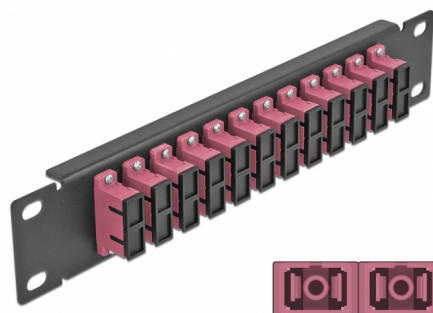

Delock Pannello patch da 10" in fibra ottica a 12 porte per SC Duplex viola 1U nero

Descrizione

Questo patch panel Delock è dotato di dodici accoppiatori SC Duplex in fibra ottica ed è adatto all'installazione in un armadio di rete da 10". Con gli accoppiatori SC Duplex, i connettori maschi in fibra ottica possono essere facilmente collegati tra loro.

Articolo n. 66775

EAN: 4043619667758

Paese di origine: China

Pacchetto: Box

Dettagli tecnici

- Connettori:
 - 12 x SC Duplex femmina >
 - 12 x SC Duplex femmina
- Per fibra a più modalità OM4
- Manicotto in ceramica
- Con coperchio antipolvere
- Colore: viola
- Per il montaggio in un armadio di rete da 10", 1U
- 12 porte con accoppiatori SC Duplex
- Materiale custodia: metallo
- Custodia colore: nero
- Dimensioni (LxPxA): ca. 254 x 44 x 10 mm

Contenuto della confezione

- Pannello patch in fibra ottica da 10"

Immagini

Interface

Connettore 1:	12 x SC Duplex femmina
Connettore 2:	12 x SC Duplex femmina

Physical characteristics

Custodia colore:	nero
Materiale custodia:	metallo
Lunghezza:	254 mm
Width:	44 mm
Height:	10 mm
Colour:	viola