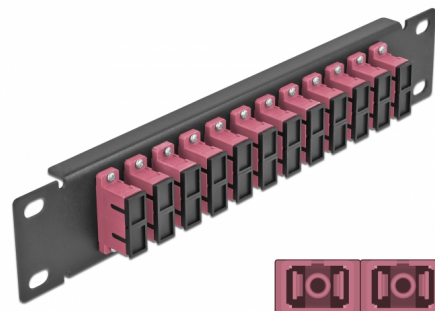

# Delock Πίνακας Διασυνδέσεων Οπτικής Ίνας 10" 12 Θύρες Απλού SC Duplex βιολετί 1U μαύρο

## Περιγραφή

Αυτός ο πίνακας διασυνδέσεων της Delock είναι εξοπλισμένος με δώδεκα Απλούς ζεύκτες οπτικής ίνας SC Duplex και είναι κατάλληλος για εγκατάσταση σε σύστημα δικτύου 10". Με τους Απλούς ζεύκτες SC Duplex, οι αρσενικοί σύνδεσμοι οπτικής ίνας μπορούν εύκολα να συνδεθούν ο ένας στον άλλο.

## Προδιαγραφές

- Συνδετήρας:
  - 12 x SC Duplex θηλυκό >
  - 12 x SC Duplex θηλυκό
- Για πολυτροπική ίνα OM4
- Κεραμικός σύνδεσμος
- Με κάλυμμα για τη σκόνη
- Χρώμα: βιολετί
- Για τοποθέτηση σε θάλαμο δικτύου 10", 1U
- 12 θύρες με Απλούς ζεύκτες SC
- Υλικό περιβλήματος: μεταλλική
- Περίβλημα Χρώμα: μαύρο
- Διαστάσεις (ΜxΠxΥ): περ. 254 x 44 x 10 mm

### Physical characteristics

Περίβλημα Χρώμα:	μαύρο
Υλικό περιβλήματος:	μέταλλο
Μήκος:	254 mm
Width:	44 mm
Height:	10 mm
Χρώμα:	βιολετί