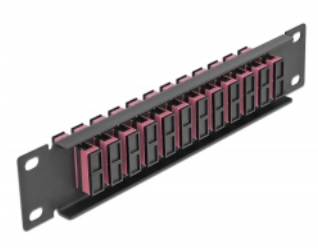

Delock Panneau 10" de distribution de fibre optique, 12 ports SC Duplex violet, 1 unité, noir

Description

Ce panneau de distribution de Delock est équipé de douze coupleurs de fibre optique SC Duplex, et il est convenable pour l'installation dans une armoire de réseau de 10". Avec les coupleurs SC Duplex, les connecteurs mâles de fibre optique peuvent être facilement branchés les uns aux autres.

N° produit 66775

EAN: 4043619667758

Pays d'origine: China

Emballage: Box

Détails techniques

- Connecteurs :
 - 12 x SC Duplex femelle >
 - 12 x SC Duplex femelle
- Pour fibre multi-mode OM4
- Manchon en céramique
- Avec couvercle anti-poussière
- Couleur : violet
- Pour le montage d'une cabine de réseau 10", 1U
- 12 ports avec coupleurs SC Duplex
- Matériau du boîtier : métal
- Boîtier couleur: noir
- Dimensions (LxlxH) : env. 254 x 44 x 10 mm

Contenu de l'emballage

- Panneau 10" de distribution de fibre optique

Image

Interface

Connecteur 1:	12 x SC Duplex femelle
Connecteur 2:	12 x SC Duplex femelle

Physical characteristics

Boîtier couleur:	noir
Matériau du boîtier :	métal
Longueur:	254 mm
Width:	44 mm
Height:	10 mm
Couleur:	violet