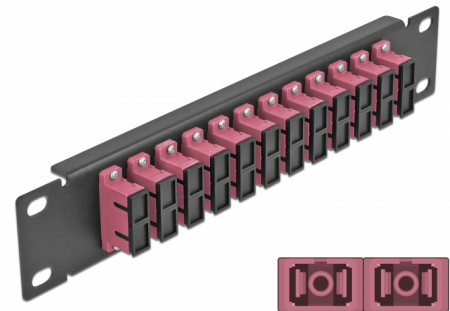

Delock Panneau 10" de distribution de fibre optique, 12 ports SC Duplex violet, 1 unité, noir

Description

Ce panneau de distribution de Delock est équipé de douze coupleurs de fibre optique SC Duplex, et il est convenable pour l'installation dans une armoire de réseau de 10". Avec les coupleurs SC Duplex, les connecteurs mâles de fibre optique peuvent être facilement branchés les uns aux autres.

N° produit 66775

EAN: 4043619667758

Pays d'origine: China

Emballage: Box

Détails techniques

- Connecteurs :
 - 12 x SC Duplex femelle >
 - 12 x SC Duplex femelle
- Pour fibre multi-mode OM4
- Manchon en céramique
- Avec couvercle anti-poussière
- Couleur : violet
- Pour le montage d'une cabine de réseau 10", 1U
- 12 ports avec coupleurs SC Duplex
- Matériau du boîtier : métal
- Boîtier couleur: noir
- Dimensions (LxlxH) : env. 254 x 44 x 10 mm

Contenu de l'emballage

- Panneau 10" de distribution de fibre optique

Image

Interface

Connecteur 1:	12 x SC Duplex femelle
Connecteur 2:	12 x SC Duplex femelle

Physical characteristics

Boîtier couleur:	noir
Matériau du boîtier :	métal
Longueur:	254 mm
Width:	44 mm
Height:	10 mm
Couleur:	violet