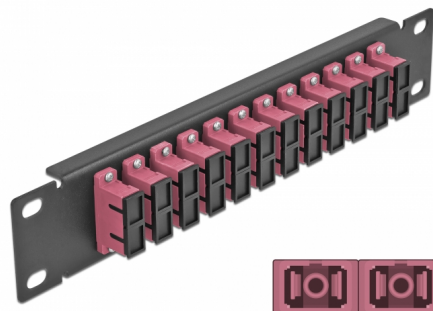

# Delock Panel de conexión de fibra óptica de 10" de 12 puertos SC Duplex violeta 1U negro

## Descripción

Este panel de conexión de Delock está equipado con doce acopladores de fibra óptica SC Duplex y es adecuado para su instalación en un gabinete de red de 10". Con los acopladores SC Duplex, pueden enlazarse los conectores macho de fibra óptica fácilmente entre sí.

## Detalles técnicos

- Conectores:
  - 12 x SC Duplex hembra >
  - 12 x SC Duplex hembra
- Para fibra multimodo OM4
- Manga de cerámica
- Con tapa para el polvo
- Color: violeta
- Para montaje en gabinete de red de 10", 1U
- 12 puertos con acopladores SC Duplex
- Material de la carcasa: metal
- Carcasa color: negro
- Dimensiones (LAXANxAL): aprox. 254 x 44 x 10 mm

### Physical characteristics

Carcasa color:	negro
Material de la carcasa:	metal
Longitud:	254 mm
Width:	44 mm
Height:	10 mm
Color:	violeta