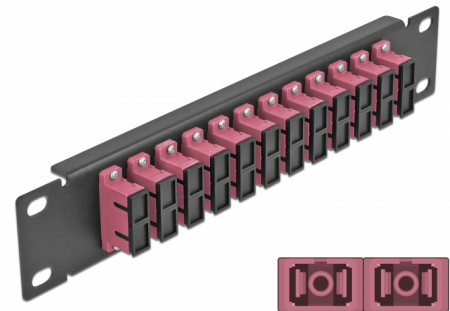

# Delock 10" LWL Patchpanel 12 Port SC Duplex violett 1 HE schwarz

## Beschreibung

Dieses Patchpanel von Delock ist mit zwölf SC Duplex Kupplungen ausgestattet und eignet sich für den Einbau in einen 10" Netzwerkschrank. Mit den SC Duplex Kupplungen können LWL Stecker einfach miteinander verbunden werden.

## Technische Daten

- Anschlüsse:
  - 12 x SC Duplex Buchse >
  - 12 x SC Duplex Buchse
- Für Multimode Faser OM4
- Keramikhülse
- Mit Staubschutzabdeckung
- Farbe: violett
- Zur Montage in 10" Netzwerkschrank, 1 HE
- 12 Ports mit SC Duplex Kupplungen
- Gehäusematerial: Metall
- Gehäusefarbe: schwarz
- Maße (LxBxH): ca. 254 x 44 x 10 mm

## Physikalische Eigenschaften

Gehäusefarbe:	schwarz
Gehäusematerial:	Metall
Länge:	254 mm
Breite:	44 mm
Höhe:	10 mm
Farbe:	violett