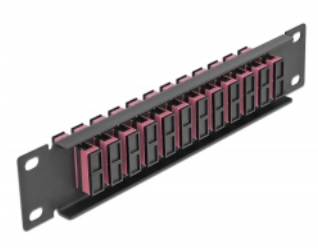

Abbildungen