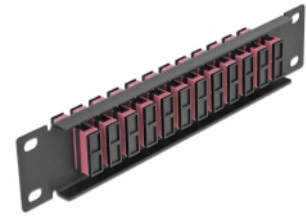

Příslušenství