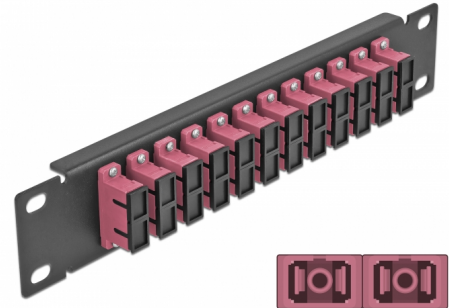

# Delock 10" patch panel pro optická vlákna, 12 portů, SC Duplex, fialová, 1U, černý

## Popis

Tento spojovací panel značky Delock je vybaven dvanácti optickovláknovými spojkami SC Duplex je vhodný k instalaci do 10" síťové skříně. Se spojkami SC Duplex lze snadno navzájem propojit dva zástrčkové konektory optickovláknových kabelů.

## Technické detaily

- Konektor:
  - 12 x SC Duplex samice >
  - 12 x SC Duplex samice
- Pro Multimód optiku OM4
- Keramická objímka
- S prachovou záslenkou
- Barva: fialová
- K montáži do síťové skříně rozměru 10", 1U
- 12 portů se spojkami SC Duplex
- Materiál pouzdra: kovová
- Pouzdro barva: černá
- Rozměry (DxŠxV): cca. 254 x 44 x 10 mm

## Physical characteristics

Pouzdro barva:	černá
Materiál pouzdra:	kov
Délka:	254 mm
Width:	44 mm
Height:	10 mm
Barva:	fialová