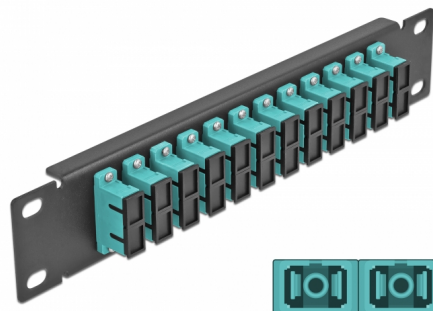

# Delock 10" üvegszálás patch panel 12 portos SC Duplex vízkék 1U fekete

## Leírás

Ez a Delock patch panel felszerelt 12 SC Duplex üvegszálás kapcsolóval és beszerelhető egy 10" hálózati kabinetbe. Az SC Duplex kapcsolókkal, az üvegszálás apa csatlakozók könnyen egymáshoz köthetők.

## Műszaki adatok

- Csatlakozó:
  - 12 x SC Duplex hüvely >
  - 12 x SC Duplex hüvely
- Több üzemmódra képes szálhoz OM3
- Kerámia borítás
- Por elleni védelem
- Szín: vízkék
- 10" hálózati szekrényekhez, 1U
- 12 port SC Duplex kapcsolókkal
- Burkolat anyaga: fém
- Borítás szín: fekete
- Méretek (HxSzxM): kb. 254 x 44 x 10 mm

## Physical characteristics

Borítás szín:	fekete
Burkolat anyaga:	fém
Hosszúság:	254 mm
Width:	44 mm
Height:	10 mm
Szín:	aqua