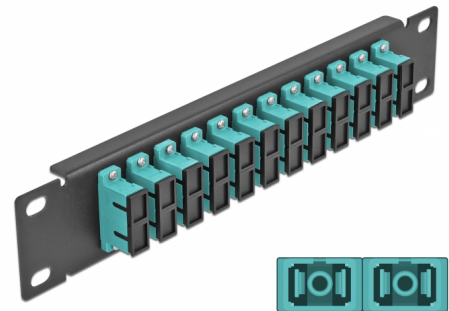

# Delock 10" fiberoptisk patchpanel 12 portar SC-duplex aqua 1U svart

## Beskrivning

Patchpanel från Delock som är utrustad med tolv SC Duplex fiberoptiska kontakter och passar för installation i 10"-nätverkskabinett. Med SC Duplex-kontakterna kan fiberoptiska haneanslutningar enkelt anslutas till varandra.

## Specifikationer

- Anslutning:
  - 12 x SC Duplex hona >
  - 12 x SC Duplex hona
- För multimodfiber OM3
- Keramisk hylsa
- Med dammskydd
- Färg: aqua
- För montering i 10" nätverkskabinett, 1U
- 12 portar med SC Duplex -kopplingar
- Höljets material: metall
- Hölje färg: svart
- Mått (LxBxH): ca 254 x 44 x 10 mm

## Physical characteristics

Hölje färg:	svart
Höljets material:	metall
Längd:	254 mm
Width:	44 mm
Height:	10 mm
Färg:	aqua