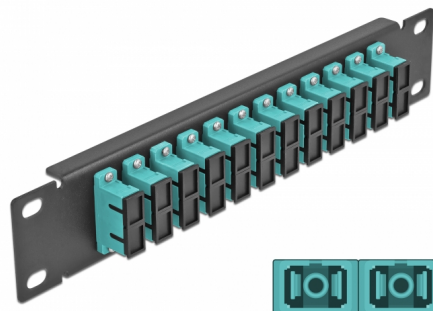

# Delock Panou de conexiuni pentru cabluri de fibră optică de 10" 12 Port SC Duplex, aqua, 1U negru

## Descriere scurta

Acest panou de conexiuni de la Delock este echipat cu douăsprezece cuplaje de fibră optică SC Duplex și este potrivit pentru instalarea într-un cabinet de rețea de 10". Cu cuplajele SC Duplex, conectorii de fibră optică tată pot fi ușor conectați unul la celălalt.

## Detalii tehnice

- Conectori:
  - 12 x mamă SC Duplex >
  - 12 x mamă SC Duplex
- Pentru fibră multi-mod OM3
- Manșon din ceramică
- Cu capac de protecție împotriva prafului
- Culoare: aqua
- Pentru montare în cabinet de rețea 10", 1U
- 12 porturi cu cuplaje SC Duplex
- Material carcasă: metal
- Carcasa uitoare: negru
- Dimensiunii (Lxlxl): aprox. 254 x 44 x 10 mm

## Physical characteristics

Carcasa uloare:	negru
Material carcasă:	metal
Lungime:	254 mm
Width:	44 mm
Height:	10 mm
Colour:	aqua