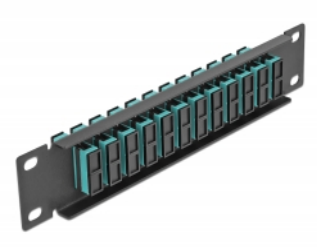

Delock Krosownica morski 10", 12 Portów SC Duplex 1U czarna

Opis

Panel Delock jest wyposażony w dwanaście złączy światłowodowych SC Duplex i pozwala na instalację w szafie sieciowej 10". Złącza SC Duplex pozwalają na łączenie dwu optycznych złączy męskich.

Numer artykułu 66774

EAN: 4043619667741

Kraj pochodzenia: China

Opakowanie: Box

Szczegóły techniczne

- Złącze:
 - 12 x SC Duplex żeński >
 - 12 x SC Duplex żeński
- Dla światłowodów wielomodowych OM3
- Tuleja ceramiczna
- Z osłoną przeciwkurzową
- Kolorystyka: morski
- Do montowania w szafie 10", 1U
- 12 portów złącza SC Duplex
- Materiał obudowy: metal
- Obudowa kolor: czarny
- Wymiary (DxSxW): ok. 254 x 44 x 10 mm

Zawartość opakowania

- Krosownica światłowodowa 10"

Zdjęcia

Interface

Złącze 1:	12 x SC Duplex żeński
Złącze 2:	12 x SC Duplex żeński

Physical characteristics

Obudowa kolor:	czarny
Materiał obudowy:	metal
Długość:	254 mm
Width:	44 mm
Height:	10 mm
Kolor:	aqua