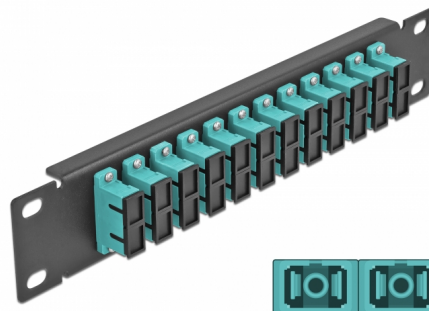

Delock Krosownica morski 10", 12 Portów SC Duplex 1U czarna

Opis

Panel Delock jest wyposażony w dwanaście złączy światłowodowych SC Duplex i pozwala na instalację w szafie sieciowej 10". Złącza SC Duplex pozwalają na łączenie dwu optycznych złączy męskich.

Numer artykułu 66774

EAN: 4043619667741

Kraj pochodzenia: China

Opakowanie: Box

Szczegóły techniczne

- Złącze:
 - 12 x SC Duplex żeński >
 - 12 x SC Duplex żeński
- Dla światłowodów wielomodowych OM3
- Tuleja ceramiczna
- Z osłoną przeciwkurzową
- Kolorystyka: morski
- Do montowania w szafie 10", 1U
- 12 portów złącza SC Duplex
- Materiał obudowy: metal
- Obudowa kolor: czarny
- Wymiary (DxSxW): ok. 254 x 44 x 10 mm

Zawartość opakowania

- Krosownica światłowodowa 10"

Zdjęcia

Interface

Złącze 1:	12 x SC Duplex żeński
Złącze 2:	12 x SC Duplex żeński

Physical characteristics

Obudowa kolor:	czarny
Materiał obudowy:	metal
Długość:	254 mm
Width:	44 mm
Height:	10 mm
Kolor:	aqua