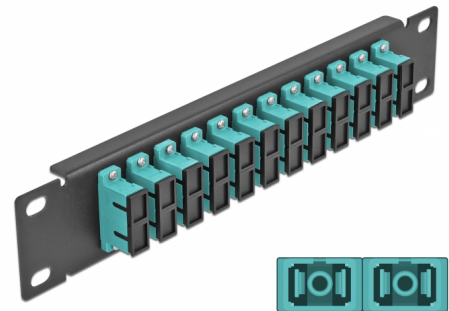

Delock 10" optička Patch ploča 12 ulaza SC Duplex akvamarin 1U crna

Opis

Ova Patch ploča tvrtke Delock opremljena je s dvanaest SC Duplex optičkih vlaknastih spreznika te je prikladna za ugradnju u 10" mrežno kućište. Sa SC Duplex sprežnicima, vlaknasti optički muški spojnici mogu se lako međusobno spojiti.

Predmet br. 66774

EAN: 4043619667741

Zemlja podrijetla: China

Pakiranje: Kutija

Tehnički podaci

- Priključak:
 - 12 x SC Duplex ženski >
 - 12 x SC Duplex ženski
- Za vlakna za više načina rada OM3
- Keramički rukavac
- S poklopcem za prašinu
- Boja: akvamarin
- Za ugradnju u 10" mrežno kućište, 1U
- 12 ulaza sa SC Duplex sprežnicima
- Materijal kućišta: metalna
- Kućište boja: crno
- Mjere (DxŠxV): oko 254 x 44 x 10 mm

Sadržaj pakiranja

- 10" optička Patch ploča

Slike

Interface

Priključak 1:	12 x SC Duplex ženski
Priključak 2:	12 x SC Duplex ženski

Physical characteristics

Kućište boja:	crne
Materijal kućišta:	metal
Duljina:	254 mm
Width:	44 mm
Height:	10 mm
Boja:	aqua