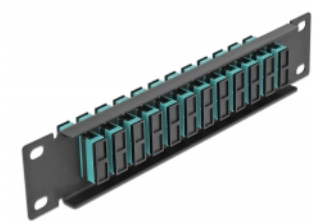

Delock 10" optička Patch ploča 12 ulaza SC Duplex akvamarin 1U crna

Opis

Ova Patch ploča tvrtke Delock opremljena je s dvanaest SC Duplex optičkih vlaknastih spreznika te je prikladna za ugradnju u 10" mrežno kućište. Sa SC Duplex sprežnicima, vlaknasti optički muški spojnici mogu se lako međusobno spojiti.

Predmet br. 66774

EAN: 4043619667741

Zemlja podrijetla: China

Pakiranje: Kutija

Tehnički podaci

- Priključak:
 - 12 x SC Duplex ženski >
 - 12 x SC Duplex ženski
- Za vlakna za više načina rada OM3
- Keramički rukavac
- S poklopcem za prašinu
- Boja: akvamarin
- Za ugradnju u 10" mrežno kućište, 1U
- 12 ulaza sa SC Duplex sprežnicima
- Materijal kućišta: metalna
- Kućište boja: crno
- Mjere (DxŠxV): oko 254 x 44 x 10 mm

Sadržaj pakiranja

- 10" optička Patch ploča

Slike

Interface

Priključak 1:	12 x SC Duplex ženski
Priključak 2:	12 x SC Duplex ženski

Physical characteristics

Kućište boja:	crne
Materijal kućišta:	metal
Duljina:	254 mm
Width:	44 mm
Height:	10 mm
Boja:	aqua