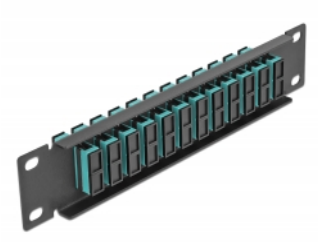

Delock Pannello patch da 10" in fibra ottica a 12 porte per SC Duplex azzurro 1U nero

Descrizione

Questo patch panel Delock è dotato di dodici accoppiatori SC Duplex in fibra ottica ed è adatto all'installazione in un armadio di rete da 10". Con gli accoppiatori SC Duplex, i connettori maschi in fibra ottica possono essere facilmente collegati tra loro.

Articolo n. 66774

EAN: 4043619667741

Paese di origine: China

Pacchetto: Box

Dettagli tecnici

- Connettori:
 - 12 x SC Duplex femmina >
 - 12 x SC Duplex femmina
- Per fibra a più modalità OM3
- Manicotto in ceramica
- Con coperchio antipolvere
- Colore: azzurro
- Per il montaggio in un armadio di rete da 10", 1U
- 12 porte con accoppiatori SC Duplex
- Materiale custodia: metallo
- Custodia colore: nero
- Dimensioni (LxPxA): ca. 254 x 44 x 10 mm

Contenuto della confezione

- Pannello patch in fibra ottica da 10"

Immagini

Interface

Connettore 1:	12 x SC Duplex femmina
Connettore 2:	12 x SC Duplex femmina

Physical characteristics

Custodia colore:	nero
Materiale custodia:	metallo
Lunghezza:	254 mm
Width:	44 mm
Height:	10 mm
Colour:	aqua