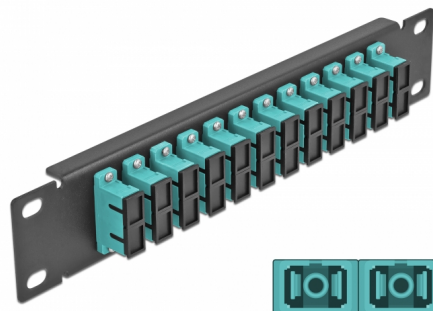

Delock Pannello patch da 10" in fibra ottica a 12 porte per SC Duplex azzurro 1U nero

Descrizione

Questo patch panel Delock è dotato di dodici accoppiatori SC Duplex in fibra ottica ed è adatto all'installazione in un armadio di rete da 10". Con gli accoppiatori SC Duplex, i connettori maschi in fibra ottica possono essere facilmente collegati tra loro.

Articolo n. 66774

EAN: 4043619667741

Paese di origine: China

Pacchetto: Box

Dettagli tecnici

- Connettori:
 - 12 x SC Duplex femmina >
 - 12 x SC Duplex femmina
- Per fibra a più modalità OM3
- Manicotto in ceramica
- Con coperchio antipolvere
- Colore: azzurro
- Per il montaggio in un armadio di rete da 10", 1U
- 12 porte con accoppiatori SC Duplex
- Materiale custodia: metallo
- Custodia colore: nero
- Dimensioni (LxPxA): ca. 254 x 44 x 10 mm

Contenuto della confezione

- Pannello patch in fibra ottica da 10"

Immagini

Interface

Connettore 1:	12 x SC Duplex femmina
Connettore 2:	12 x SC Duplex femmina

Physical characteristics

Custodia colore:	nero
Materiale custodia:	metallo
Lunghezza:	254 mm
Width:	44 mm
Height:	10 mm
Colour:	aqua