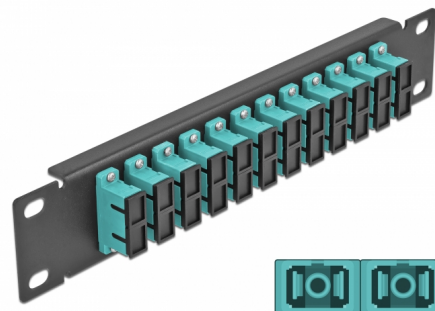

Delock Πίνακας Διασυνδέσεων Οπτικής Ίνας 10" 12 Θύρες Απλού SC Duplex άκουα 1U μαύρο

Περιγραφή

Αυτός ο πίνακας διασυνδέσεων της Delock είναι εξοπλισμένος με δώδεκα Απλούς ζεύκτες οπτικής ίνας SC Duplex και είναι κατάλληλος για εγκατάσταση σε σύστημα δικτύου 10". Με τους Απλούς ζεύκτες SC Duplex, οι αρσενικοί σύνδεσμοι οπτικής ίνας μπορούν εύκολα να συνδεθούν ο ένας στον άλλο.

Αρ. προϊόντος 66774

EAN: 4043619667741

Χώρα προέλευσης: China

Συσκευασία: Συσκευασία

Προδιαγραφές

- Συνδετήρας:
 - 12 x SC Duplex θηλυκό >
 - 12 x SC Duplex θηλυκό
- Για πολυτροπική ίνα OM3
- Κεραμικός σύνδεσμος
- Με κάλυμμα για τη σκόνη
- Χρώμα: άκουα
- Για τοποθέτηση σε θάλαμο δικτύου 10", 1U
- 12 θύρες με Απλούς ζεύκτες SC
- Υλικό περιβλήματος: μεταλλική
- Περίβλημα Χρώμα: μαύρο
- Διαστάσεις (ΜxΠxΥ): περ. 254 x 44 x 10 mm

Περιεχόμενα συσκευασίας

- Πίνακας συνδέσεων οπτικής ίνας 10"

Εικόνες

Interface

Συνδετήρας 1:	12 x SC Duplex θηλυκό
Συνδετήρας 2:	12 x SC Duplex θηλυκό

Physical characteristics

Περίβλημα Χρώμα:	μαύρο
Υλικό περιβλήματος:	μέταλλο
Μήκος:	254 mm
Width:	44 mm
Height:	10 mm
Χρώμα:	aqua