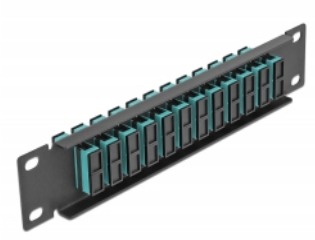

Delock Πίνακας Διασυνδέσεων Οπτικής Ίνας 10" 12 Θύρες Απλού SC Duplex άκουα 1U μαύρο

Περιγραφή

Αυτός ο πίνακας διασυνδέσεων της Delock είναι εξοπλισμένος με δώδεκα Απλούς ζεύκτες οπτικής ίνας SC Duplex και είναι κατάλληλος για εγκατάσταση σε σύστημα δικτύου 10". Με τους Απλούς ζεύκτες SC Duplex, οι αρσενικοί σύνδεσμοι οπτικής ίνας μπορούν εύκολα να συνδεθούν ο ένας στον άλλο.

Αρ. προϊόντος 66774

EAN: 4043619667741

Χώρα προέλευσης: China

Συσκευασία: Συσκευασία

Προδιαγραφές

- Συνδετήρας:
 - 12 x SC Duplex θηλυκό >
 - 12 x SC Duplex θηλυκό
- Για πολυτροπική ίνα OM3
- Κεραμικός σύνδεσμος
- Με κάλυμμα για τη σκόνη
- Χρώμα: άκουα
- Για τοποθέτηση σε θάλαμο δικτύου 10", 1U
- 12 θύρες με Απλούς ζεύκτες SC
- Υλικό περιβλήματος: μεταλλική
- Περίβλημα Χρώμα: μαύρο
- Διαστάσεις (ΜxΠxΥ): περ. 254 x 44 x 10 mm

Περιεχόμενα συσκευασίας

- Πίνακας συνδέσεων οπτικής ίνας 10"

Εικόνες

Interface

Συνδετήρας 1:	12 x SC Duplex θηλυκό
Συνδετήρας 2:	12 x SC Duplex θηλυκό

Physical characteristics

Περίβλημα Χρώμα:	μαύρο
Υλικό περιβλήματος:	μέταλλο
Μήκος:	254 mm
Width:	44 mm
Height:	10 mm
Χρώμα:	aqua