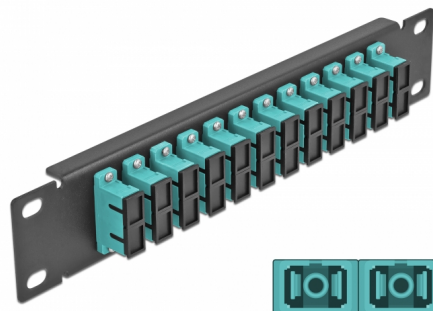

# Delock Panneau 10" de distribution de fibre optique, 12 ports SC Duplex aqua, 1 unité, noir

## Description

Ce panneau de distribution de Delock est équipé de douze coupleurs de fibre optique SC Duplex, et il est convenable pour l'installation dans une armoire de réseau de 10". Avec les coupleurs SC Duplex, les connecteurs mâles de fibre optique peuvent être facilement branchés les uns aux autres.

## Détails techniques

- Connecteurs :
  - 12 x SC Duplex femelle >
  - 12 x SC Duplex femelle
- Pour fibre multi-mode OM3
- Manchon en céramique
- Avec couvercle anti-poussière
- Couleur : aqua
- Pour le montage d'une cabine de réseau 10", 1U
- 12 ports avec coupleurs SC Duplex
- Matériau du boîtier : métal
- Boîtier couleur: noir
- Dimensions (LxIxH) : env. 254 x 44 x 10 mm

## Physical characteristics

Boîtier couleur:	noir
Matériau du boîtier :	métal
Longueur:	254 mm
Width:	44 mm
Height:	10 mm
Couleur:	aqua