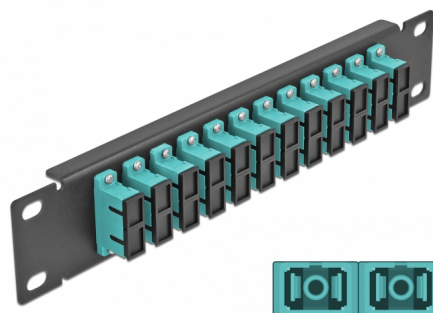

Delock Panel de conexión de fibra óptica de 10" de 12 puertos SC Duplex aguamarina 1U negro

Descripción

Este panel de conexión de Delock está equipado con doce acopladores de fibra óptica SC Duplex y es adecuado para su instalación en un gabinete de red de 10". Con los acopladores SC Duplex, pueden enlazarse los conectores macho de fibra óptica fácilmente entre sí.

Número de elemento 66774

EAN: 4043619667741

Pais de origen: China

Paquete: Box

Detalles técnicos

- Conectores:
 - 12 x SC Duplex hembra >
 - 12 x SC Duplex hembra
- Para fibra multimodo OM3
- Manga de cerámica
- Con tapa para el polvo
- Color: aguamarina
- Para montaje en gabinete de red de 10", 1U
- 12 puertos con acopladores SC Duplex
- Material de la carcasa: metal
- Carcasa color: negro
- Dimensiones (LAXANxAL): aprox. 254 x 44 x 10 mm

Contenido del paquete

- Panel de conexión de fibra óptica de 10"

Image

Interface

Conector 1:	12 x SC Duplex hembra
Conector 2 :	12 x SC Duplex hembra

Physical characteristics

Carcasa color:	negro
Material de la carcasa:	metal
Longitud:	254 mm
Width:	44 mm
Height:	10 mm
Color:	aqua