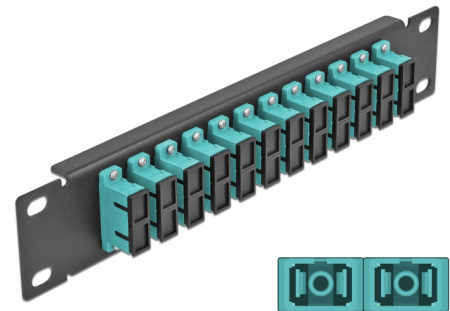

Delock 10" LWL Patchpanel 12 Port SC Duplex aqua 1 HE schwarz

Beschreibung

Dieses Patchpanel von Delock ist mit zwölf SC Duplex Kupplungen ausgestattet und eignet sich für den Einbau in einen 10" Netzwerkschrank. Mit den SC Duplex Kupplungen können LWL Stecker einfach miteinander verbunden werden.

Artikel-Nr. 66774

EAN: 4043619667741

Ursprungsland: China

Verpackung: Box

Technische Daten

- Anschlüsse:
 - 12 x SC Duplex Buchse >
 - 12 x SC Duplex Buchse
- Für Multimode Faser OM3
- Keramikhülse
- Mit Staubschutzabdeckung
- Farbe: aqua
- Zur Montage in 10" Netzwerkschrank, 1 HE
- 12 Ports mit SC Duplex Kupplungen
- Gehäusematerial: Metall
- Gehäusefarbe: schwarz
- Maße (LxBxH): ca. 254 x 44 x 10 mm

Packungsinhalt

- 10" LWL Patchpanel

Abbildungen

Schnittstelle

Anschluss 1:	12 x SC Duplex Buchse
Anschluss 2:	12 x SC Duplex Buchse

Physikalische Eigenschaften

Gehäusefarbe:	schwarz
Gehäusematerial:	Metall
Länge:	254 mm
Breite:	44 mm
Höhe:	10 mm
Farbe:	aqua